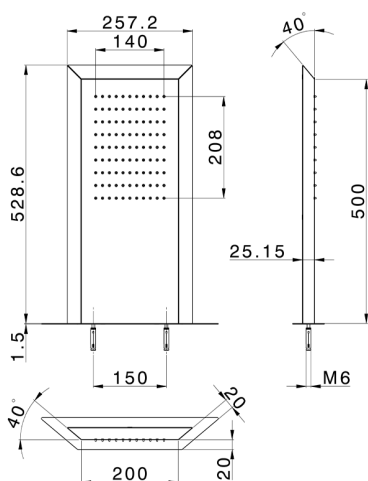

CARATTERISTICHE

2024-12-22