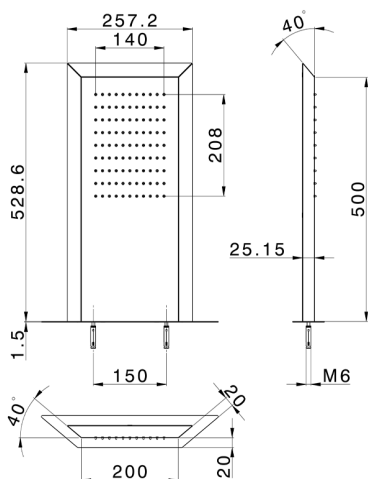

Soffione trapezoidale a parete ZEN_ZS122040

MODELLO **ZS122040**

Soffione trapezoidale a parete, funzione pioggia, acciaio inox AISI 304

FINITURE DISPONIBILI

-  **40** 40 Nero Opaco
-  **4Q** 4Q Bianco Opaco
-  **D1** D1 Inox Spazzolato
-  **D2** D2 Inox Lucido