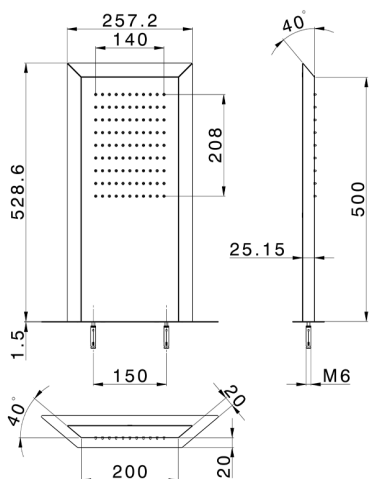

CARATTERISTICHE

2025-02-05