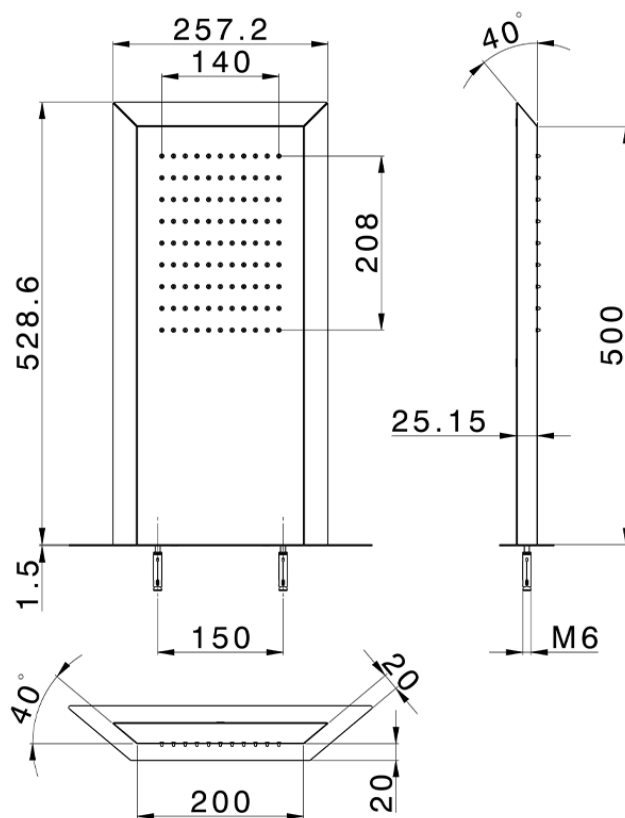

## Soffione trapezoidale a parete ZEN\_ZS122040

ZS122040

<https://www.huberitalia.com/soffione-trapezoidale-a-parete-zen-zs122040>

2025-02-05