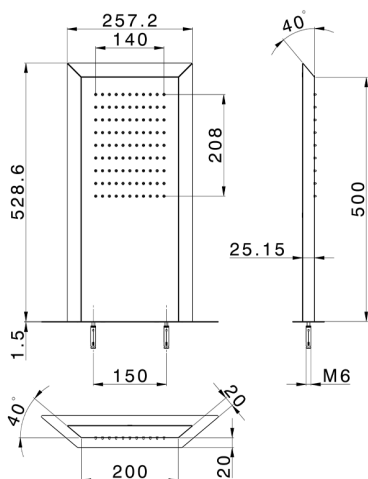

CARATTERISTICHE

2024-12-22