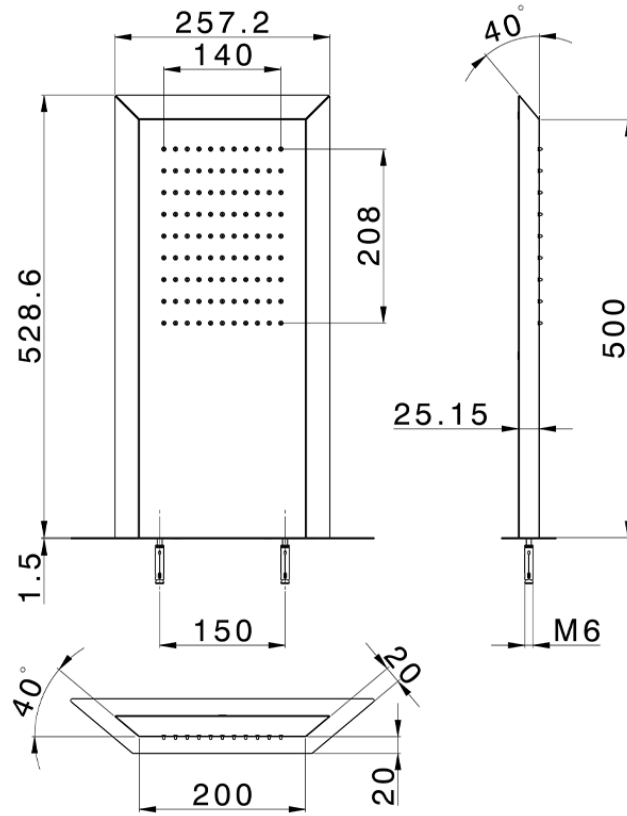

## Soffione trapezoidale a parete ZEN\_ZS122040

ZS122040

<https://www.huberitalia.com/soffione-trapezoidale-a-parete-zen-zs122040>

2025-02-05