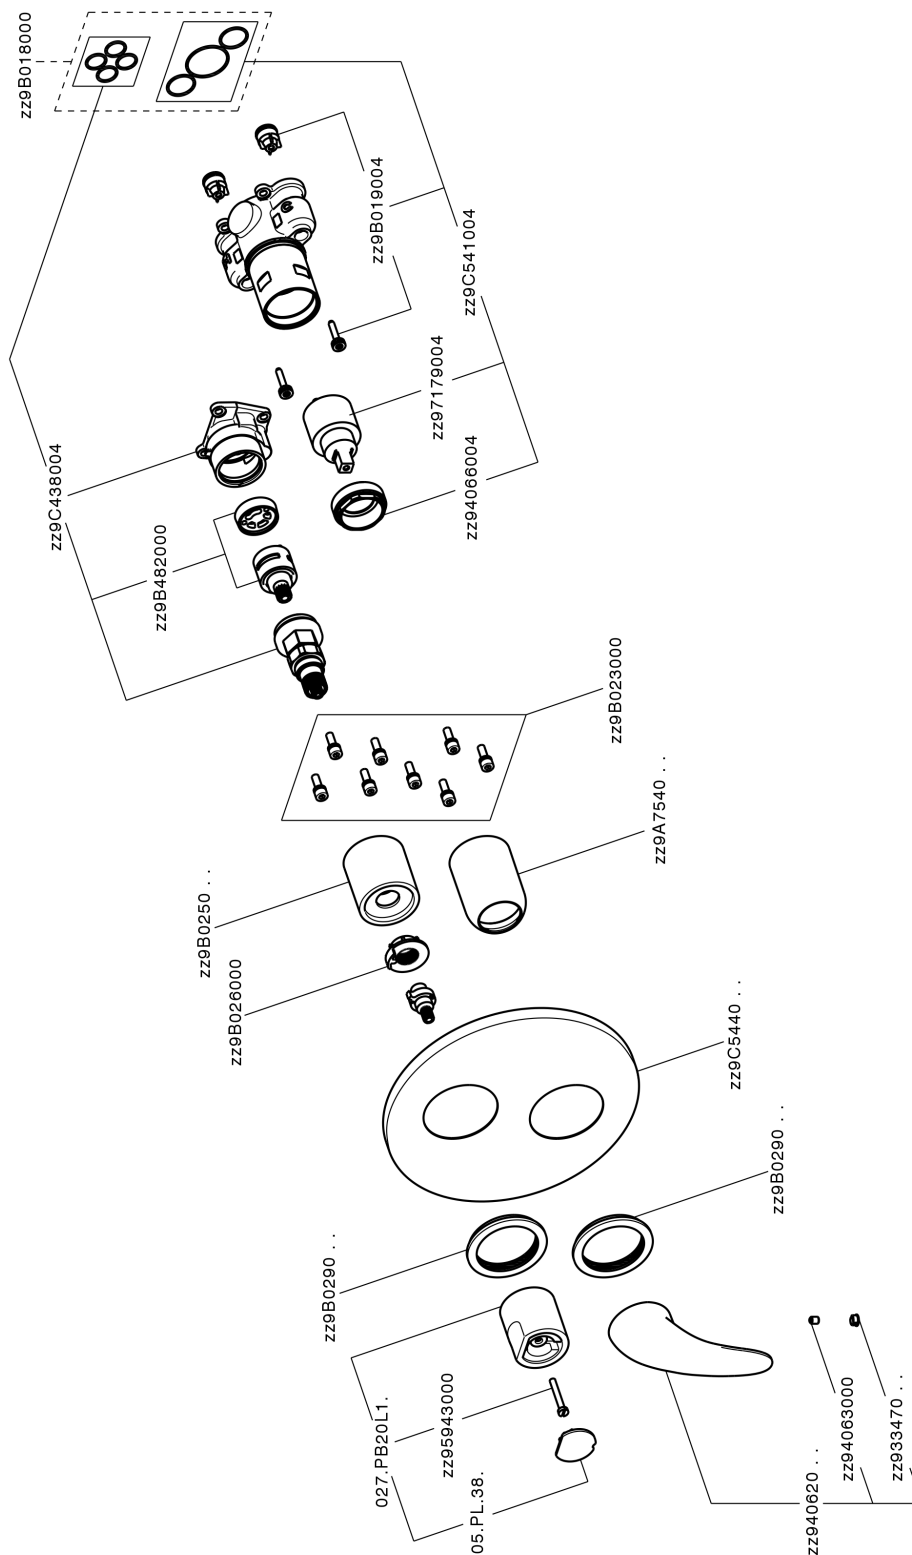

Completo Monocomando per One-Box NORMA_NM0BM030

MODELLO **NM0BM030**

Completo Monocomando per One-Box, con deviatore 2-3 uscite, profondità minima di installazione 67 mm, senza parte incasso, per art. ZB00B030-ZB00B031

FINITURE DISPONIBILI

21 21 Cromo

CARATTERISTICHE

Ricambio Cartuccia **ZZ97179000**

Cartuccia Monocomando 35 mm

Installazione **Incasso**

Parti Incasso necessarie **ZB00B031**

ZB00B030

Completo Monocomando per One-Box NORMA_NM0BM030

NM0BM030

<https://www.huberitalia.com/completo-monocomando-per-one-box-norma-nm0bm030>

One-Box Universale per incasso ONE BOX_ZB00B031

MODELLO **ZB00B031**

One-Box Universale per incasso, per termostatico o monocomando 1 o 2 o 3 uscite, senza parte esterna, con silenziosi, con guarnizione per sigillatura