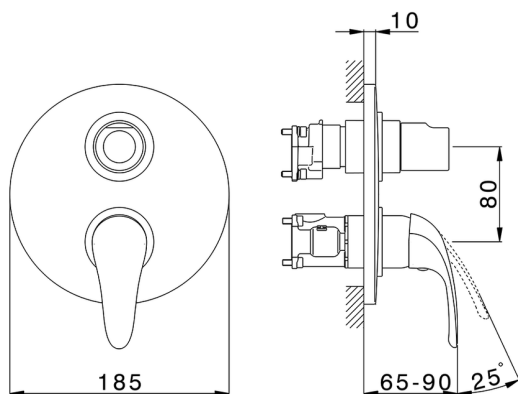

Completo Monocomando per One-Box NORMA_NM0BM030

MODELLO **NM0BM030**

Completo Monocomando per One-Box, con deviatore 2-3 uscite, profondità minima di installazione 67 mm, senza parte incasso, per art. ZB00B030-ZB00B031

FINITURE DISPONIBILI

21 21 Cromo

CARATTERISTICHE

Ricambio Cartuccia **ZZ97179000**

Cartuccia Monocomando 35 mm

Installazione **Incasso**

Parti Incasso necessarie **ZB00B031**

ZB00B030

Completo Monocomando per One-Box NORMA_NM0BM030

NM0BM030

<https://www.huberitalia.com/completo-monocomando-per-one-box-norma-nm0bm030>

One-Box Universale per incasso ONE BOX_ZB00B031

MODELLO **ZB00B031**

One-Box Universale per incasso, per termostatico o monocomando 1 o 2 o 3 uscite, senza parte esterna, con silenziosi, con guarnizione per sigillatura