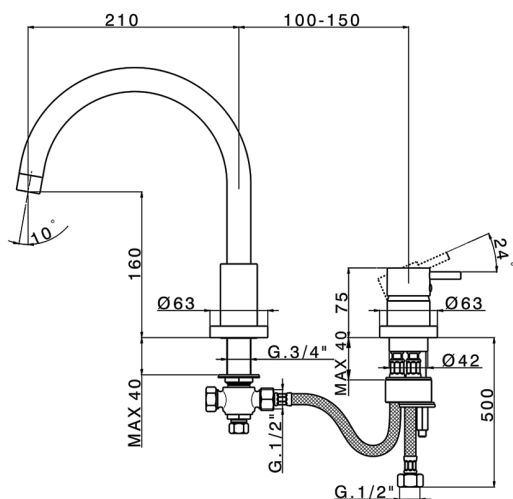

Miscelatore monocomando bordo vasca 2 fori NUOVA KIRUNA_K2001250

MODELLO **K2001250**

Miscelatore monocomando bordo vasca 2 fori

FINITURE DISPONIBILI

-  **21** 21 Cromo
-  **26** 26 Vecchio Rame
-  **2F** 2F Nichel Spazzolato
-  **2W** 2W Oro Spazzolato
-  **40** 40 Nero Opaco
-  **4Q** 4Q Bianco Opaco

CARATTERISTICHE

Ricambio Cartuccia **ZZ93196000**

Cartuccia Monocomando 38 mm

2024-12-22