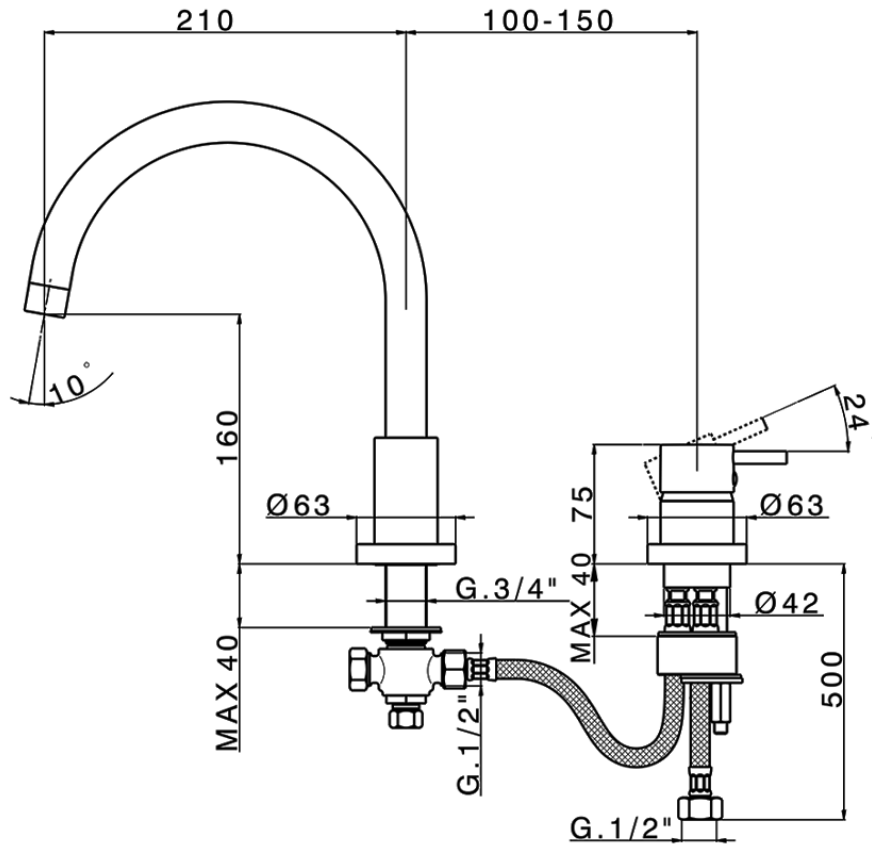

Miscelatore monocomando bordo vasca 2 fori NUOVA KIRUNA\_K2001250

K2001250

<https://www.huberitalia.com/miscelatore-monocomando-bordo-vasca-2-fori-nuova-kiruna-k2001250>

2024-12-22