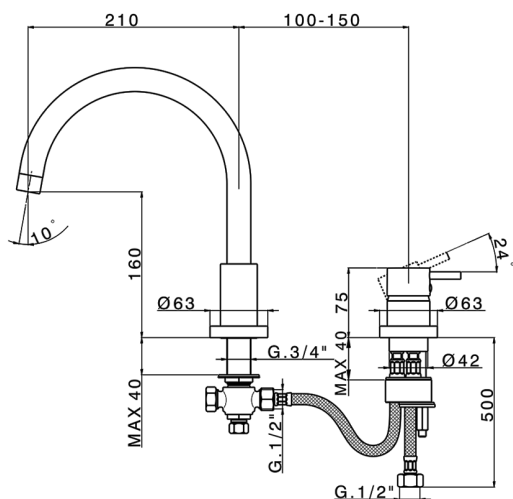

## Miscelatore monocomando bordo vasca 2 fori NUOVA KIRUNA\_K2001250

MODELLO **K2001250**

Miscelatore monocomando bordo vasca 2 fori

### CARATTERISTICHE

Ricambio Cartuccia **ZZ93196000**

**Cartuccia Monocomando 38 mm**

2024-12-22