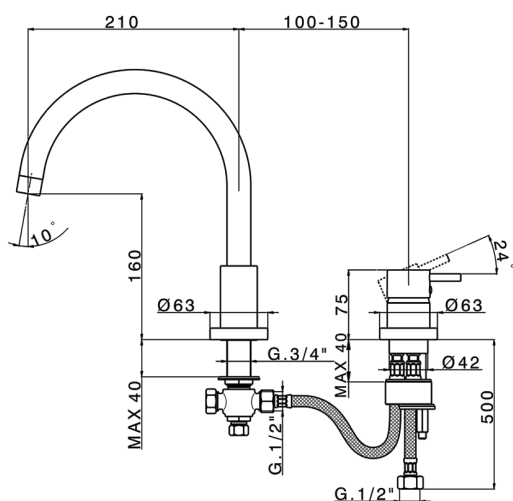

Miscelatore monocomando bordo vasca 2 fori NUOVA KIRUNA_K2001250

MODELLO **K2001250**

Miscelatore monocomando bordo vasca 2 fori

FINITURE DISPONIBILI

-  **21** 21 Cromo
-  **26** 26 Vecchio Rame
-  **2F** 2F Nichel Spazzolato
-  **2W** 2W Oro Spazzolato
-  **40** 40 Nero Opaco
-  **4Q** 4Q Bianco Opaco

CARATTERISTICHE

Ricambio Cartuccia **ZZ93196000**

Cartuccia Monocomando 38 mm

2024-12-04