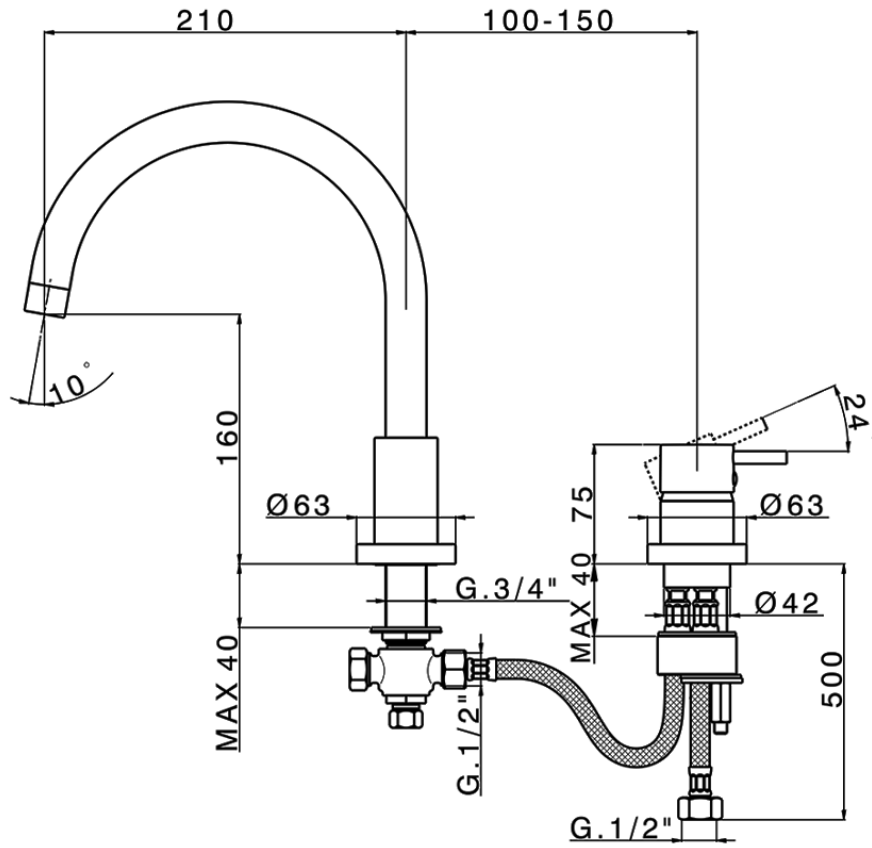

## Miscelatore monocomando bordo vasca 2 fori NUOVA KIRUNA\_K2001250

K2001250

<https://huberitalia.com/miscelatore-monocomando-bordo-vasca-2-fori-nuova-kiruna-k2001250>

2024-12-04