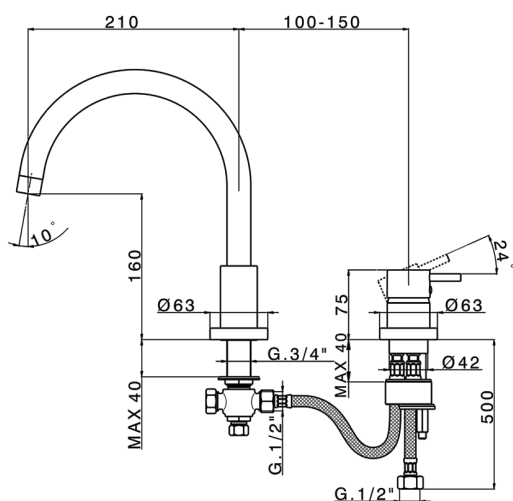

Miscelatore monocomando bordo vasca 2 fori NUOVA KIRUNA_K2001250

MODELLO **K2001250**

Miscelatore monocomando bordo vasca 2 fori

FINITURE DISPONIBILI

-  **21** 21 Cromo
-  **26** 26 Vecchio Rame
-  **2F** 2F Nichel Spazzolato
-  **2W** 2W Oro Spazzolato
-  **40** 40 Nero Opaco
-  **4Q** 4Q Bianco Opaco

CARATTERISTICHE

Ricambio Cartuccia **ZZ93196000**

Cartuccia Monocomando 38 mm

2024-12-22