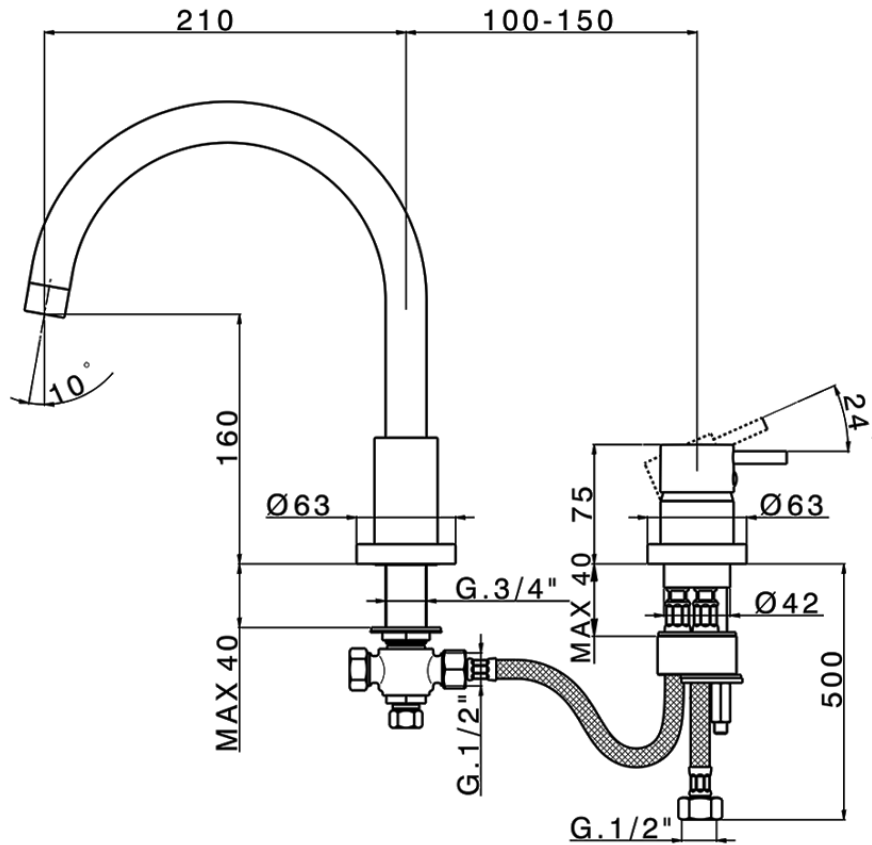

Miscelatore monocomando bordo vasca 2 fori NUOVA KIRUNA_K2001250

K2001250

<https://www.huberitalia.com/miscelatore-monocomando-bordo-vasca-2-fori-nuova-kiruna-k2001250>

2024-12-22