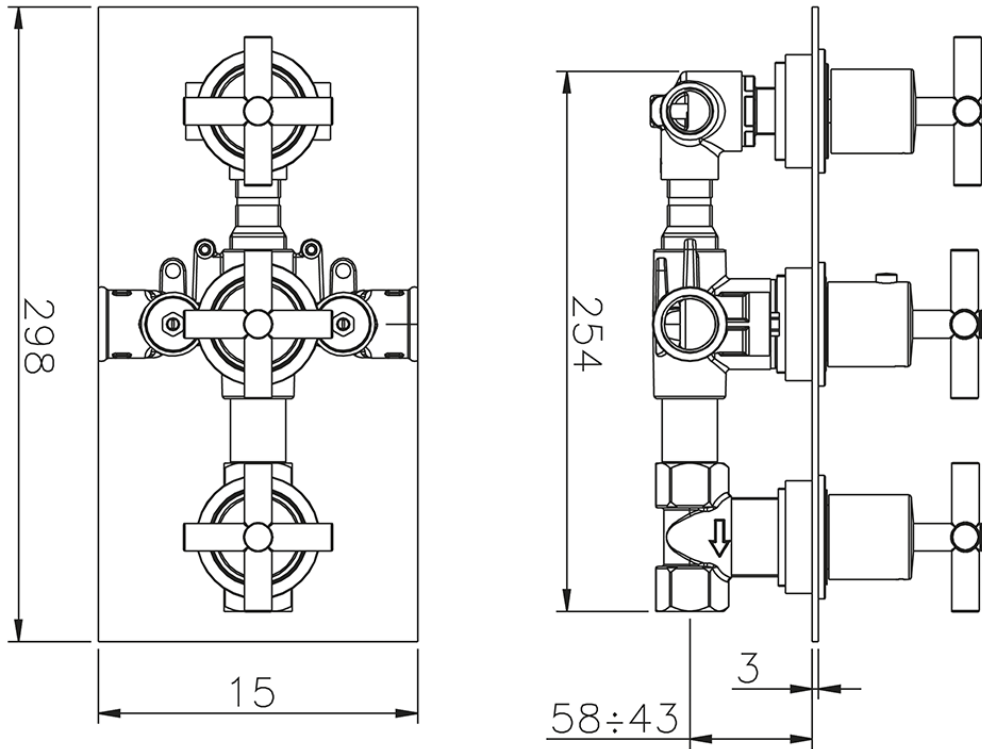

Miscelatore termostatico doccia incasso 3 uscite SUITE_SU008141

SU008141

<https://www.huberitalia.com/miscelatore-termostatico-doccia-incasso-3-uscite-suite-su008141>

2024-12-22