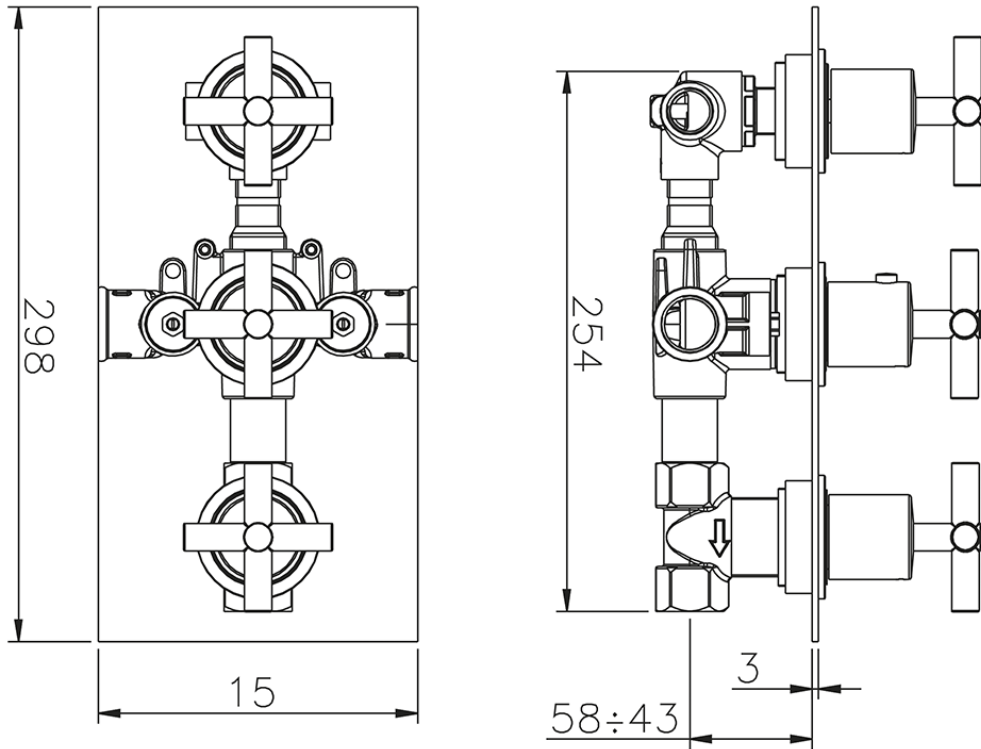

Miscelatore termostatico doccia incasso 3 uscite SUITE_SU008141

SU008141

<https://www.huberitalia.com/miscelatore-termostatico-doccia-incasso-3-uscite-suite-su008141>

2024-12-22