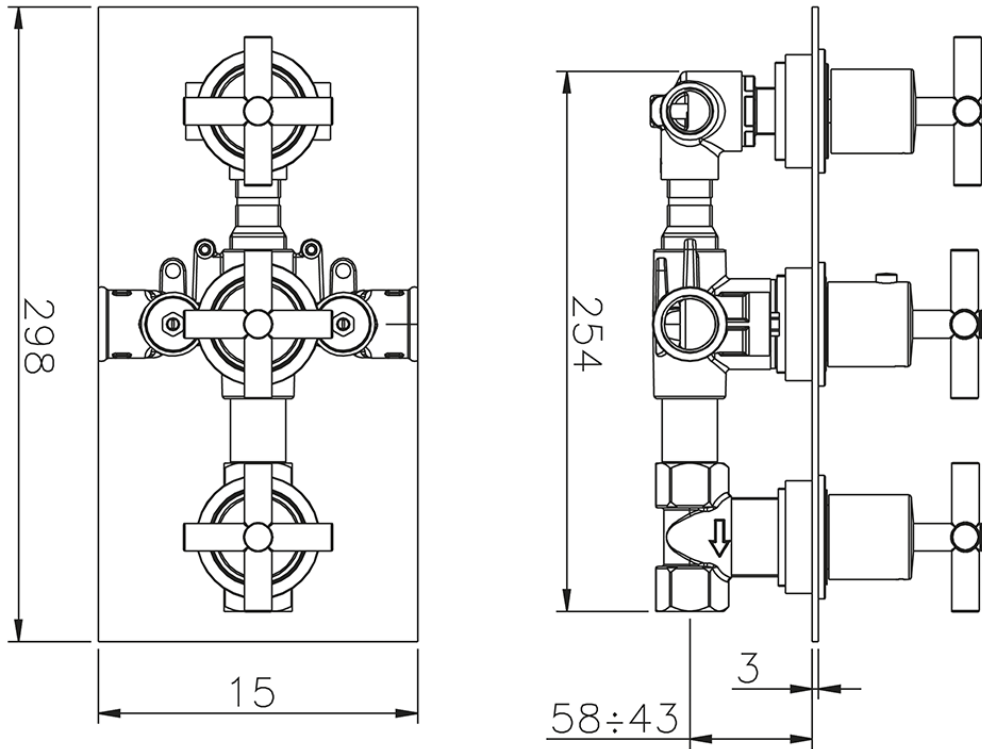

## Miscelatore termostatico doccia incasso 3 uscite SUITE\_SU008141

SU008141

<https://www.huberitalia.com/miscelatore-termostatico-doccia-incasso-3-uscite-suite-su008141>

2025-01-22