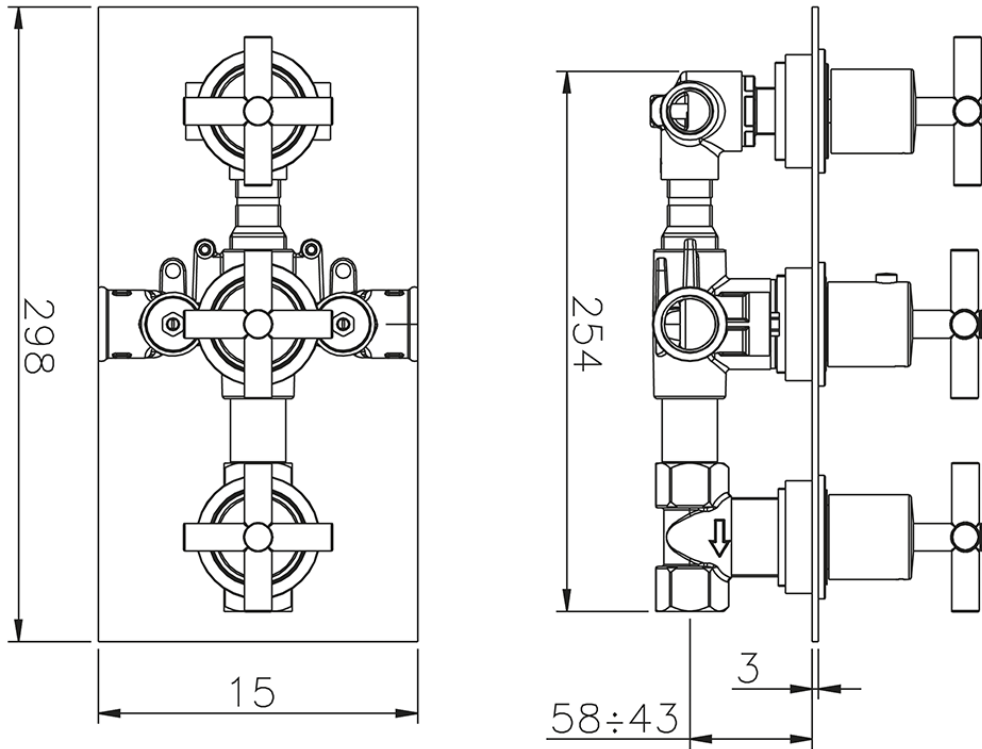

## Miscelatore termostatico doccia incasso 3 uscite SUITE\_SU008141

SU008141

<https://www.huberitalia.com/miscelatore-termostatico-doccia-incasso-3-uscite-suite-su008141>

2024-12-22