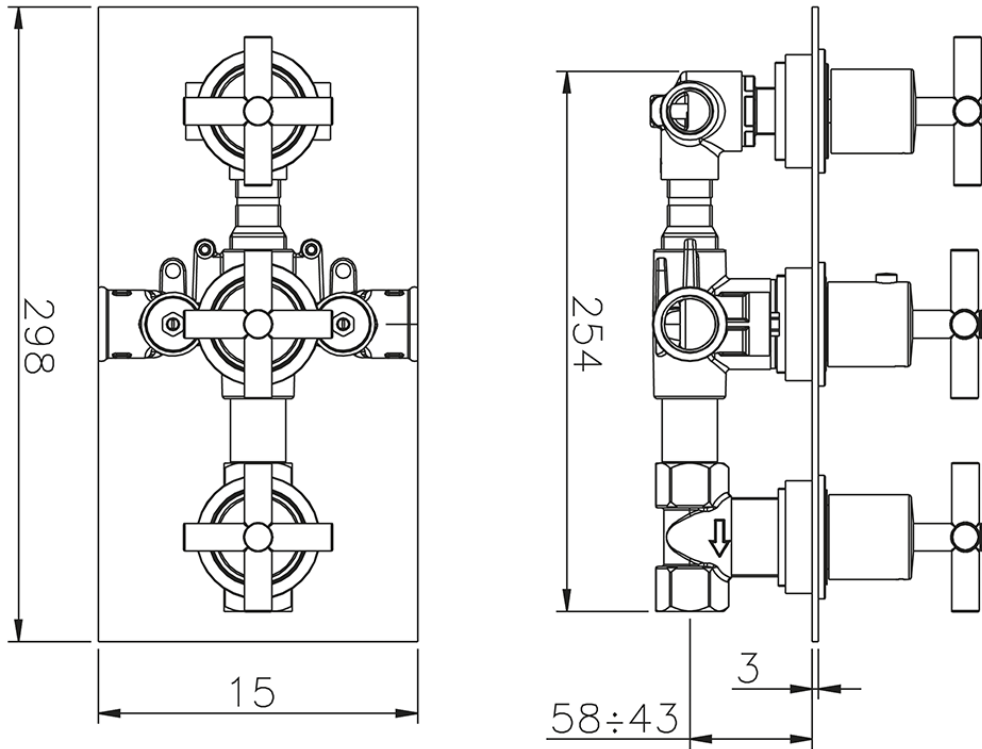

Miscelatore termostatico doccia incasso 3 uscite SUITE_SU008141

SU008141

<https://huberitalia.com/miscelatore-termostatico-doccia-incasso-3-uscite-suite-su008141>

2024-12-04