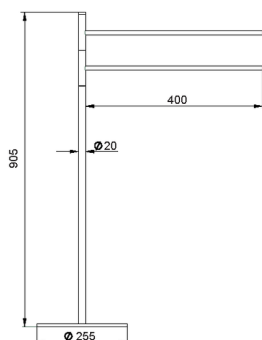

Piantana lavabo ACCESSORI BAGNO_SI090910

MODELLO **SI090910**

Piantana lavabo, 2 porta salviette

FINITURE DISPONIBILI

- **21** 21 Cromo
- **2B** 2B Nichel Lucido
- **2F** 2F Nichel Spazzolato
- **2P** 2P Oro Rosa
- **2Q** 2Q Black Titanium
- **40** 40 Nero Opaco
- **4Q** 4Q Bianco Opaco

CARATTERISTICHE

2024-12-22