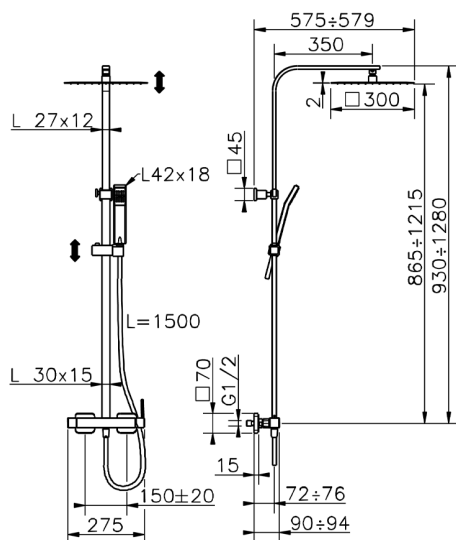

Colonna doccia monocomando 2 funzioni NUOVA EGO_QT0R4032

MODELLO **QT0R4032**

Colonna doccia monocomando 2 funzioni,deviastop
2 uscite,colonna telescopica,supporto doccetta
scorrevole,doccetta monogetto Quad 42x18 mm in
ABS,soffione quadro 300x300 mm sp.2 mm in
INOX,flessibile liscio SILVERFLEX 150 cm

FINITURE DISPONIBILI

21 21 Cromo

40 40 Nero Opaco

CARATTERISTICHE

Ricambio Cartuccia **ZZ94240000**

Cartuccia Monocomando 25 mm

2025-02-23