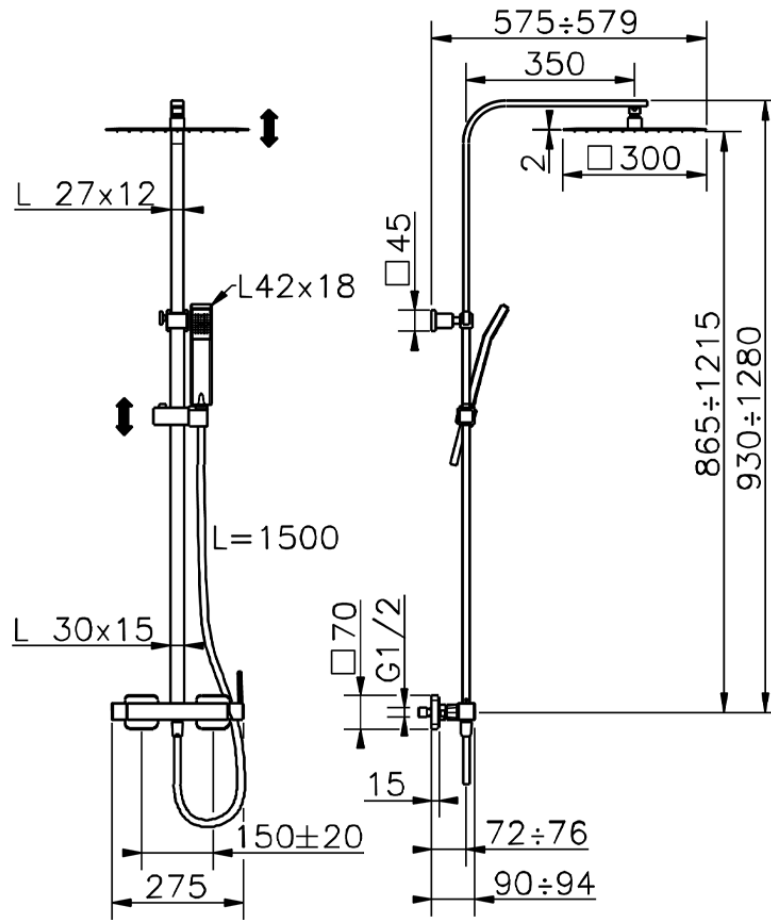

Colonna doccia monocomando 2 funzioni NUOVA EGO_QT0R4032

QT0R4032

<https://www.huberitalia.com/colonna-doccia-monocomando-2-funzioni-nuova-ego-qt0r4032>

2025-02-23