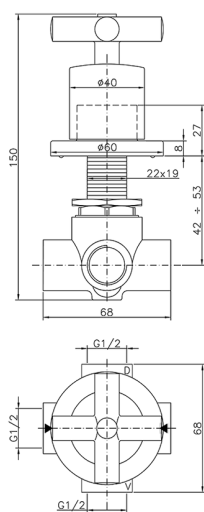

CARATTERISTICHE

Installazione **Incasso**