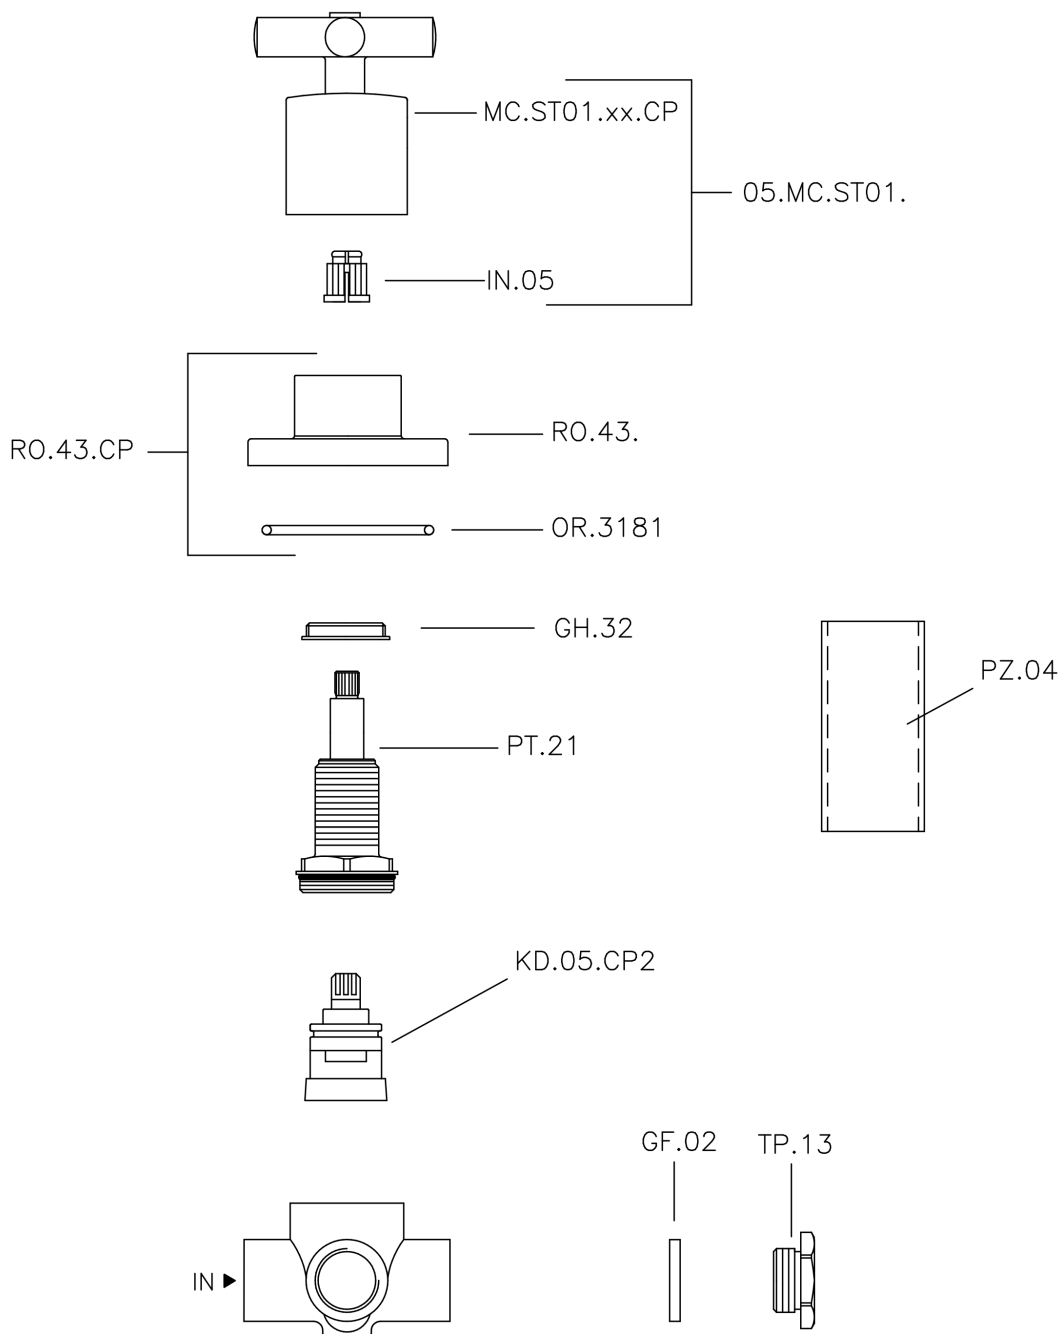

## Deviatore incasso 2 uscite SUITE\_653.ST01H.

MODELLO **653.ST01H.**

Deviatore incasso 2 uscite, uscite 1/2" F

### CARATTERISTICHE

Installazione **Incasso**

## Deviatore incasso 2 uscite SUITE\_653.ST01H.

653.ST01H.

<https://huberitalia.com/deviatore-incasso-2-uscite-suite-653-st01h>

2024-10-22