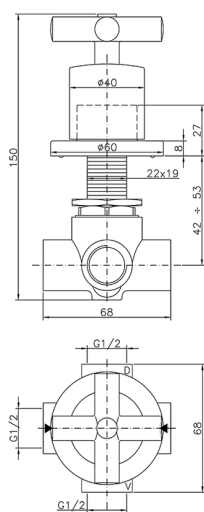

Deviatore incasso 2 uscite SUITE_653.ST01H.

MODELLO **653.ST01H.**

Deviatore incasso 2 uscite, uscite 1/2" F

FINITURE DISPONIBILI

-  **CR** CR Cromo
-  **NO** NO Nero Opaco
-  **2W** 2W Oro Spazzolato
-  **NB** NB Nichel Spazzolato

CARATTERISTICHE

Installazione **Incasso**

Deviatore incasso 2 uscite SUITE_653.ST01H.

653.ST01H.

<https://huberitalia.com/deviatore-incasso-2-uscite-suite-653-st01h>

2024-10-22