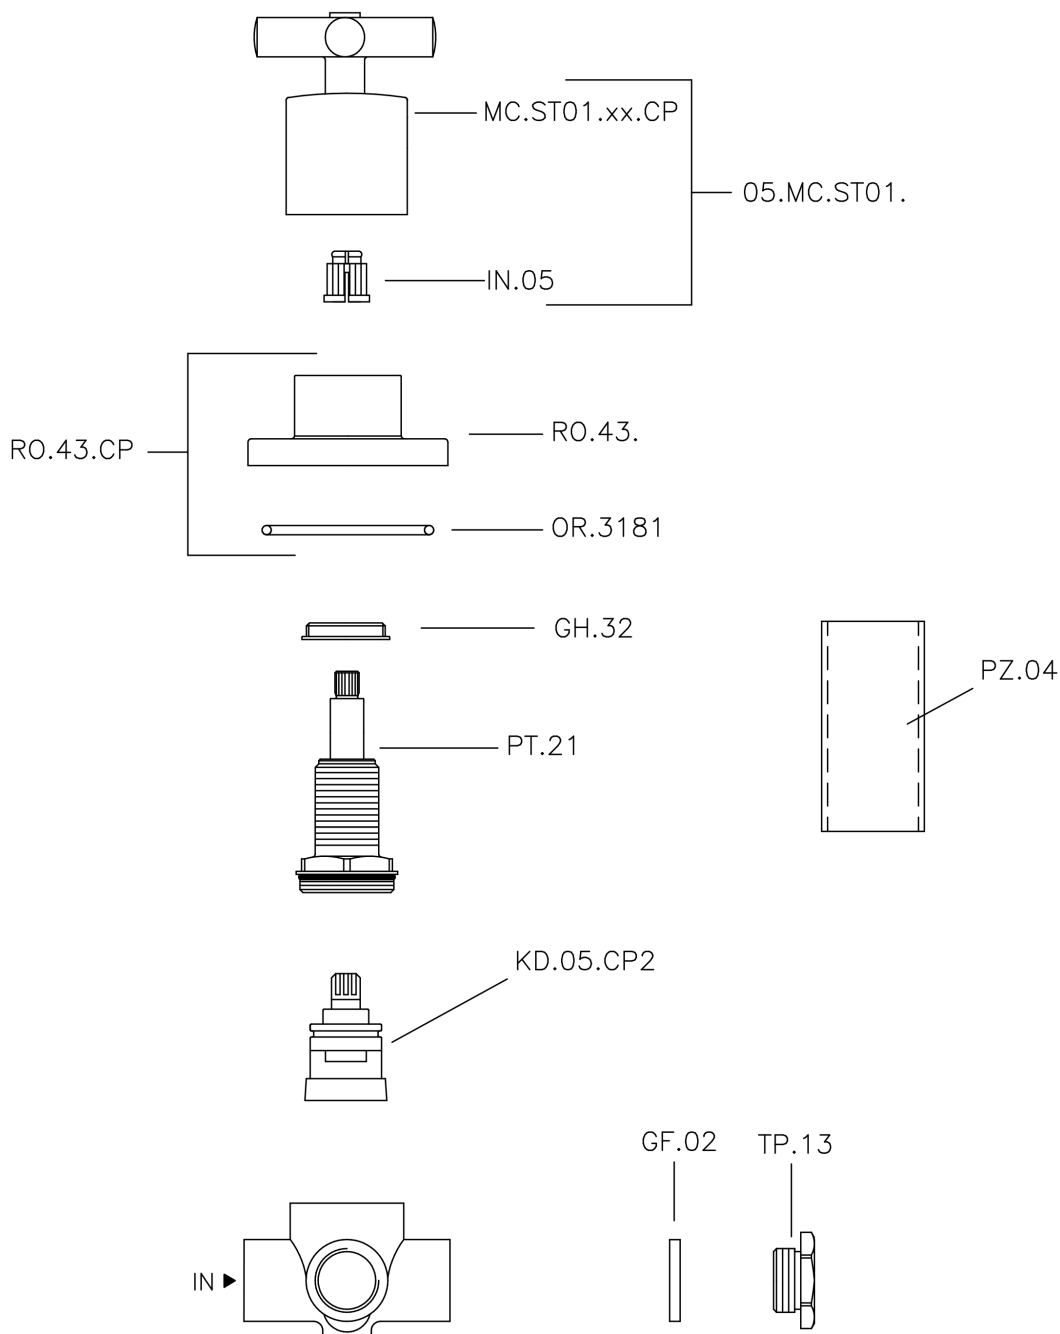

Deviatore incasso 2 uscite SUITE_653.ST01H.

MODELLO **653.ST01H.**

Deviatore incasso 2 uscite, uscite 1/2" F

FINITURE DISPONIBILI

-  **CR** CR Cromo
-  **NO** NO Nero Opaco
-  **2W** 2W Oro Spazzolato
-  **NB** NB Nichel Spazzolato

CARATTERISTICHE

Installazione **Incasso**

Deviatore incasso 2 uscite SUITE_653.ST01H.

653.ST01H.

<https://huberitalia.com/deviatore-incasso-2-uscite-suite-653-st01h>

2024-10-22