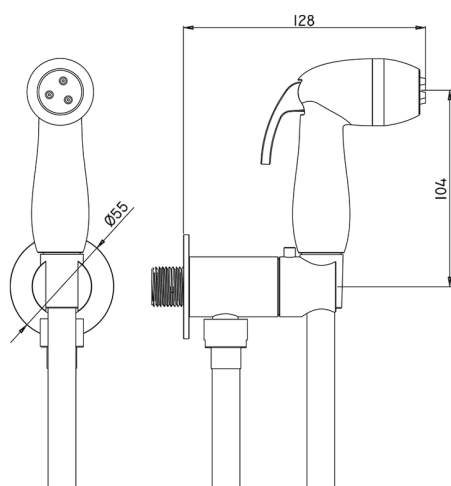

Set idroscopino completo COLLETTIVITÀ_NM007920

MODELLO **NM007920**

Set idroscopino completo, supporto murale tondo, apertura acqua singola, doccetta idroscopino in ABS, flex PVC 120 cm

FINITURE DISPONIBILI

21 21 Cromo

CARATTERISTICHE

Doccetta idroscopino

Doccetta Idroscopino

Doccetta idroscopino monoforo, per la pulizia del sanitario.

2024-12-22