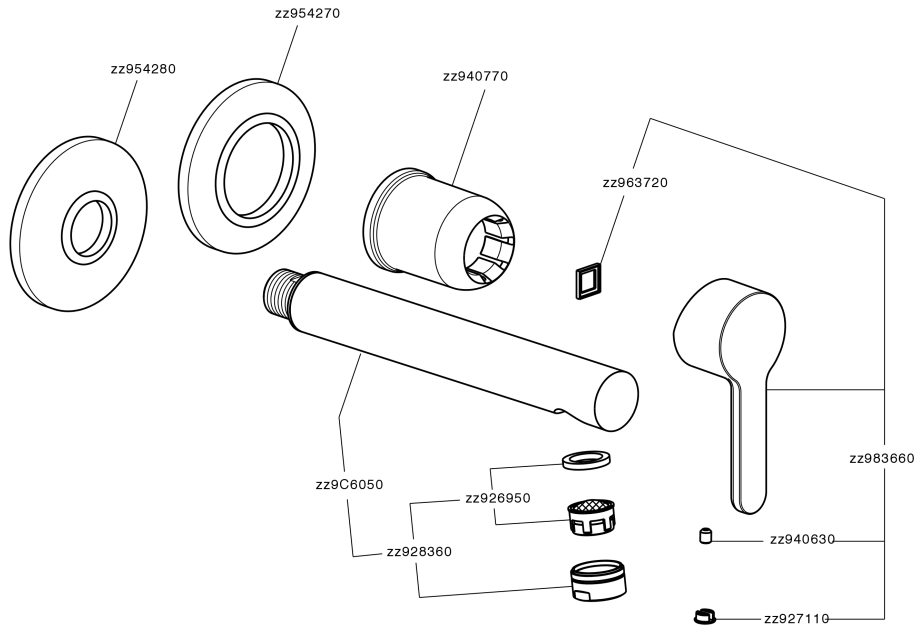

Parte esterna monocomando lavabo a parete H2_H2005512

H2005512

<https://huberitalia.com/parte-esterna-monocomando-lavabo-a-parete-h2-h2005512>

Parte incasso monocomando lavabo a parete Easy-Box INCASSO_ZB002450

ZB002450

<https://huberitalia.com/parte-incasso-monocomando-lavabo-a-parete-easy-box-incasso-zb002450>

2024-11-23