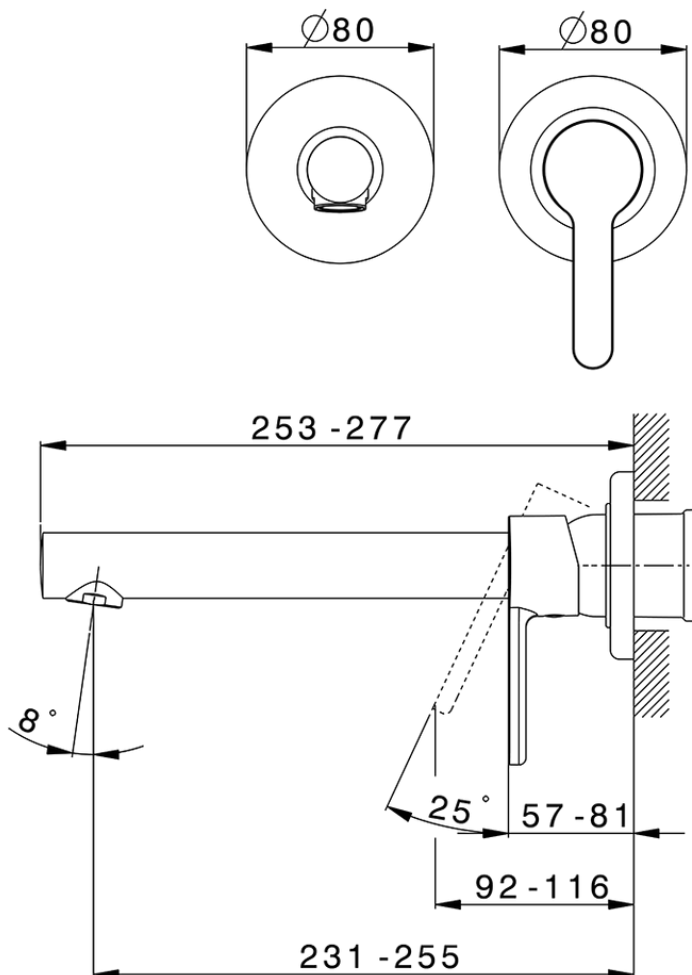

Parte esterna monocomando lavabo a parete H2\_H2005512

H2005512

<https://huberitalia.com/parte-esterna-monocomando-lavabo-a-parete-h2-h2005512>

Piastra/Plate/Plaque/Platte/Placa

2-3mm: XX 56-76

10mm: XX 48-68