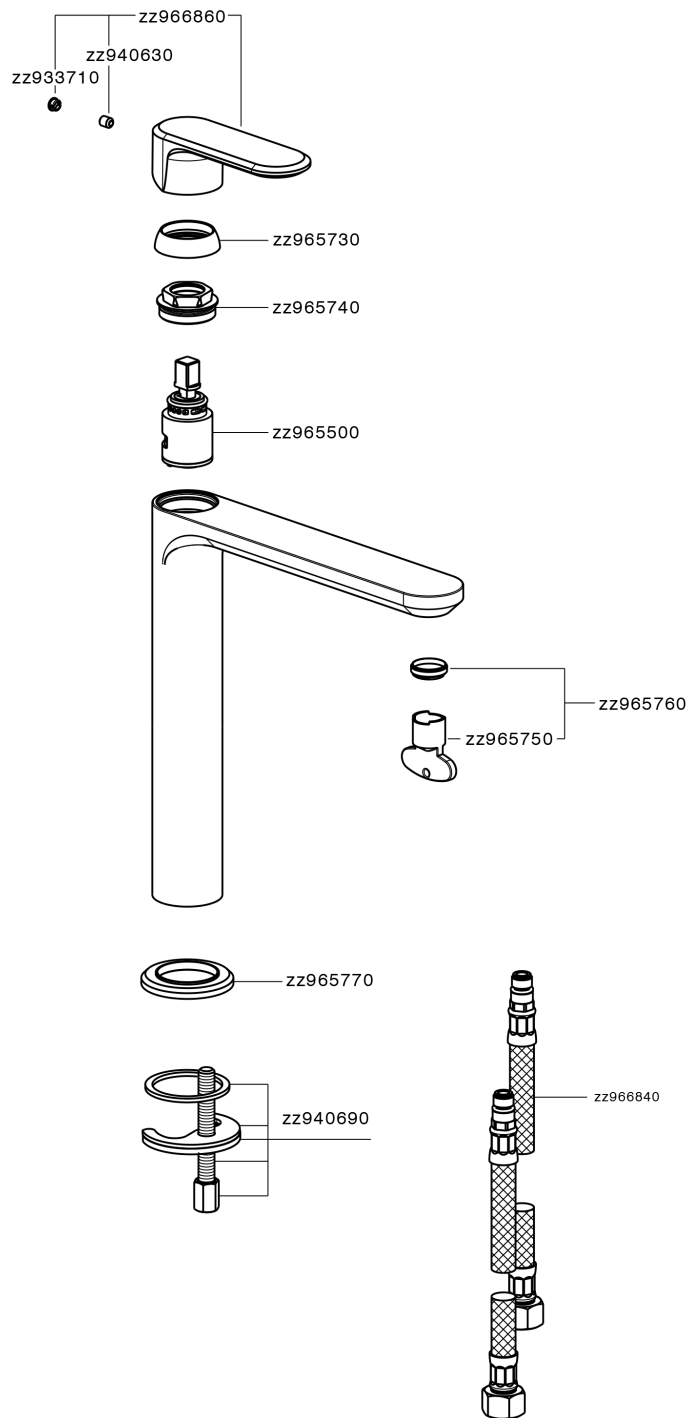

Miscelatore monocomando lavabo alto LEVITY_LY003544

MODELLO **LY003544**

Miscelatore monocomando lavabo alto, senza scarico automatico, flex inox G.3/8"

FINITURE DISPONIBILI

-  **21** 21 Cromo
-  **2B** 2B Nichel Lucido
-  **2F** 2F Nichel Spazzolato
-  **40** 40 Nero Opaco
-  **4Q** 4Q Bianco Opaco

CARATTERISTICHE

Ricambio Cartuccia **ZZ96550000**

Cartuccia Monocomando 25 mm

Miscelatore monocomando lavabo alto LEVITY_LY003544

LY003544

<https://huberitalia.com/miscelatore-monocomando-lavabo-alto-levity-ly003544>