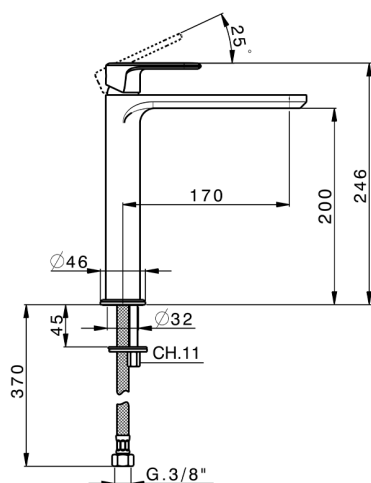

Miscelatore monocomando lavabo alto LEVITY_LY003544

MODELLO **LY003544**

Miscelatore monocomando lavabo alto, senza scarico automatico, flex inox G.3/8"

FINITURE DISPONIBILI

-  **21** 21 Cromo
-  **2B** 2B Nichel Lucido
-  **2F** 2F Nichel Spazzolato
-  **40** 40 Nero Opaco
-  **4Q** 4Q Bianco Opaco

CARATTERISTICHE

Ricambio Cartuccia **ZZ96550000**

Cartuccia Monocomando 25 mm

Miscelatore monocomando lavabo alto LEVITY_LY003544

LY003544

<https://huberitalia.com/miscelatore-monocomando-lavabo-alto-levity-ly003544>