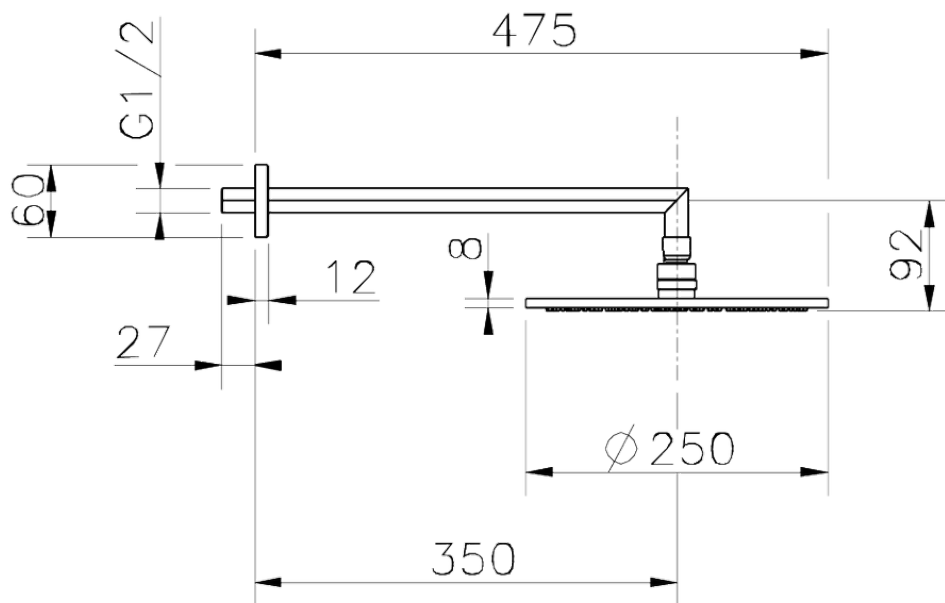

Braccio doccia con soffione SHOWER_SS013630

SS013630

<https://www.huberitalia.com/braccio-doccia-con-soffione-shower-ss013630>

2025-04-25