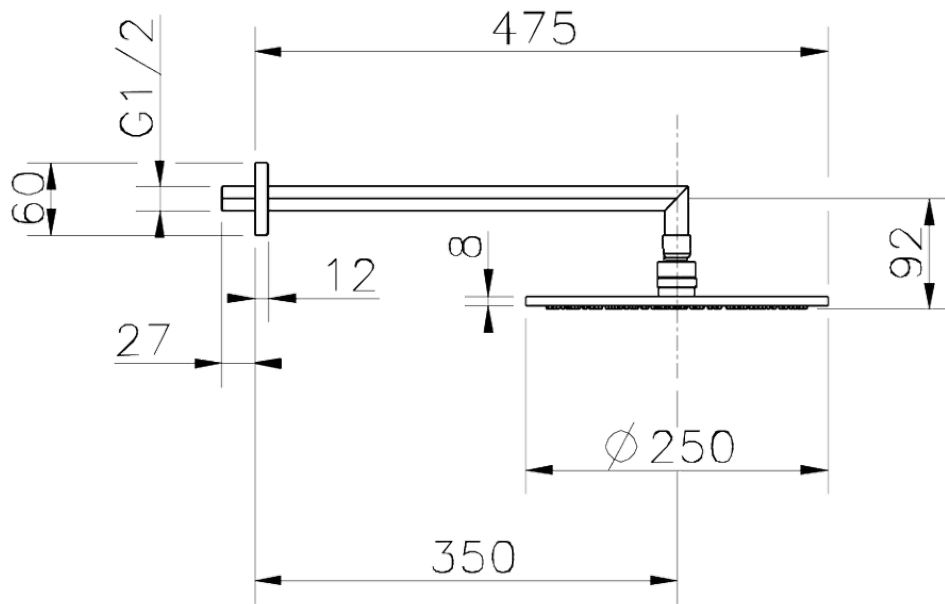

## Braccio doccia con soffione SHOWER\_SS013630

SS013630

<https://www.huberitalia.com/braccio-doccia-con-soffione-shower-ss013630>

2025-02-23