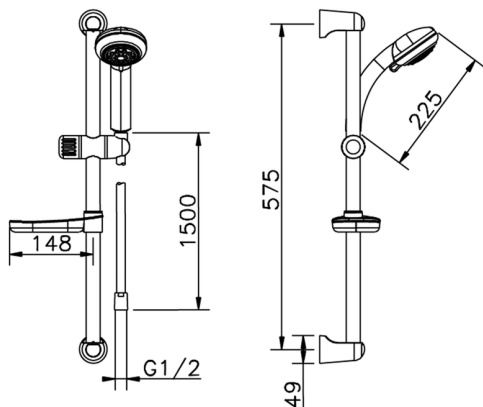

Completo doccia saliscendi SHOWER_62.35H.

MODELLO **62.35H.**

Completo doccia saliscendi, asta 57 cm con supporto scorrevole, doccetta Teti 3 getti in ABS, flex Ottone 150 cm

FINITURE DISPONIBILI

CARATTERISTICHE