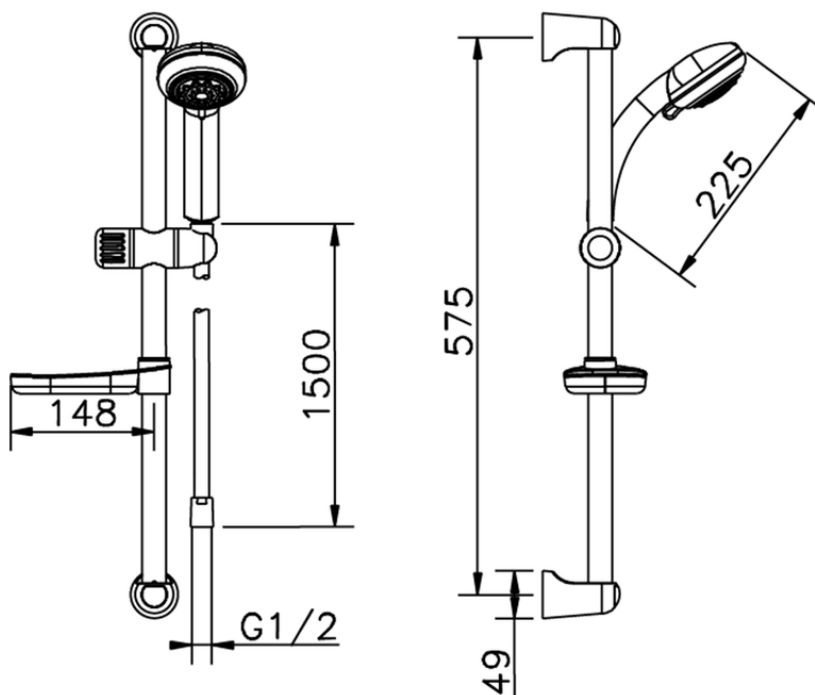

Completo doccia saliscendi SHOWER_62.35H.

62.35H.

<https://www.huberitalia.com/completo-doccia-saliscendi-shower-62-35h>

2024-12-22