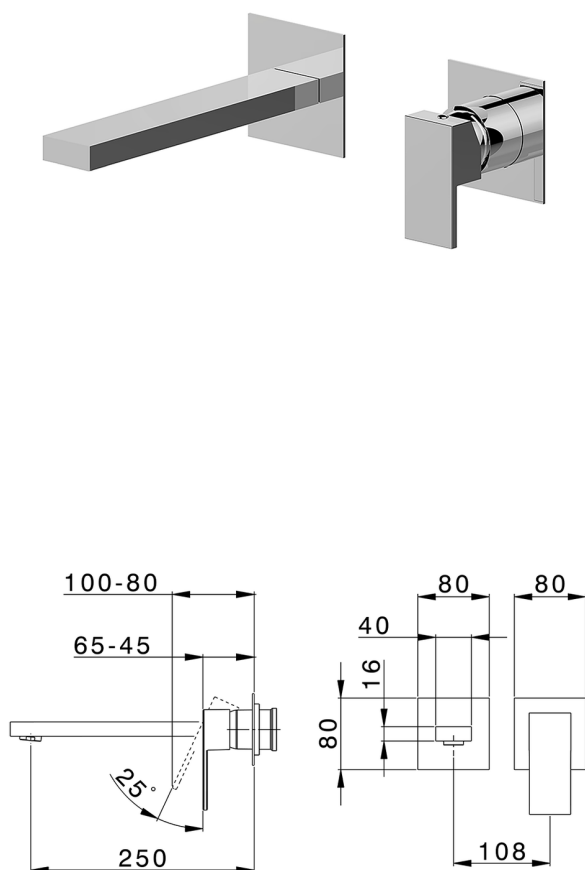

Parte esterna monocomando lavabo a parete NUOVA EGO_NE005511

MODELLO **NE005511**

Parte esterna monocomando lavabo a parete, senza parte incasso, bocca L.250 mm, per art. Easy-Box ZB002450 e art. ZB025510

FINITURE DISPONIBILI

-  **21** 21 Cromo
-  **2F** 2F Nichel Spazzolato
-  **40** 40 Nero Opaco
-  **4Q** 4Q Bianco Opaco

CARATTERISTICHE

Installazione **Incasso**
 Parti Incasso necessarie **ZB002450**

Parte incasso monocomando lavabo a parete Easy-Box INCASSO_ZB002450

MODELLO **ZB002450**

Parte incasso monocomando lavabo a parete Easy-Box, con scatola di protezione, senza parte esterna

FINITURE DISPONIBILI

04 04 Senza Finitura

CARATTERISTICHE

Incasso **1**

Ricambio Cartuccia **ZZ95409000**

Cartuccia Monocomando 35 mm

Piastra/Plate/Plaque/Platte/Placa

2-3mm: XX 56-76

10mm: XX 48-68

EcoStop

Con il Dispositivo EcoStop l'apertura dell'acqua avviene con un punto duro al 50% circa della portata. Un fermo a metà apertura, da vincere con una leggera forza solo e soltanto quando ci sia una reale necessità di richiesta d'acqua alla massima portata. Ciò permette di consumare fino al 50% in meno di acqua.