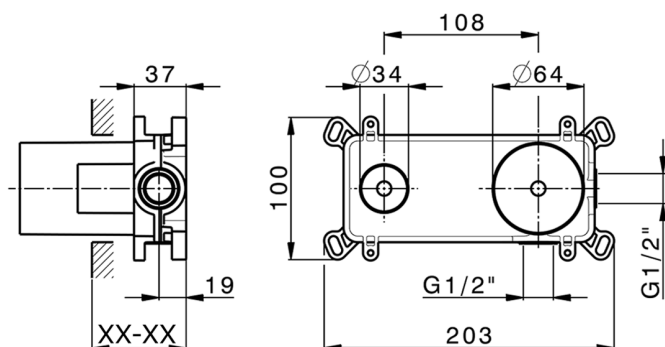

Parte esterna monocomando lavabo a parete NUOVA EGO_NE005511

MODELLO **NE005511**

Parte esterna monocomando lavabo a parete, senza parte incasso, bocca L.250 mm, per art. Easy-Box ZB002450 e art. ZB025510

FINITURE DISPONIBILI

-  **21** 21 Cromo
-  **2F** 2F Nichel Spazzolato
-  **40** 40 Nero Opaco
-  **4Q** 4Q Bianco Opaco

CARATTERISTICHE

Installazione **Incasso**
 Parti Incasso necessarie **ZB002450**

Parte incasso monocomando lavabo a parete Easy-Box INCASSO_ZB002450

MODELLO **ZB002450**

Parte incasso monocomando lavabo a parete Easy-Box, con scatola di protezione, senza parte esterna

FINITURE DISPONIBILI

04 04 Senza Finitura

CARATTERISTICHE

Incasso **1**

Ricambio Cartuccia **ZZ95409000**

Cartuccia Monocomando 35 mm

Piastra/Plate/Plaque/Platte/Placa

2-3mm: XX 56-76

10mm: XX 48-68

EcoStop

Con il Dispositivo EcoStop l'apertura dell'acqua avviene con un punto duro al 50% circa della portata. Un fermo a metà apertura, da vincere con una leggera forza solo e soltanto quando ci sia una reale necessità di richiesta d'acqua alla massima portata. Ciò permette di consumare fino al 50% in meno di acqua.