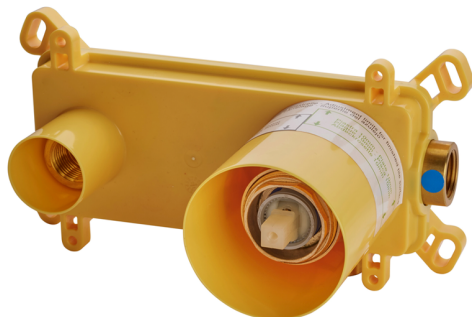

Parte esterna monocomando lavabo a parete NUOVA EGO_NE005511

MODELLO **NE005511**

Parte esterna monocomando lavabo a parete, senza parte incasso, bocca L.250 mm, per art. Easy-Box ZB002450 e art. ZB025510

FINITURE DISPONIBILI

-  **21** 21 Cromo
-  **2F** 2F Nichel Spazzolato
-  **40** 40 Nero Opaco
-  **4Q** 4Q Bianco Opaco

CARATTERISTICHE

Installazione **Incasso**
 Parti Incasso necessarie **ZB002450**

Parte incasso monocomando lavabo a parete Easy-Box INCASSO_ZB002450

MODELLO **ZB002450**

Parte incasso monocomando lavabo a parete Easy-Box, con scatola di protezione, senza parte esterna

FINITURE DISPONIBILI

04 04 Senza Finitura

CARATTERISTICHE

Incasso **1**

Ricambio Cartuccia **ZZ95409000**

Cartuccia Monocomando 35 mm

Piastra/Plate/Plaque/Platte/Placa

2-3mm: XX 56-76

10mm: XX 48-68

EcoStop

Con il Dispositivo EcoStop l'apertura dell'acqua avviene con un punto duro al 50% circa della portata. Un fermo a metà apertura, da vincere con una leggera forza solo e soltanto quando ci sia una reale necessità di richiesta d'acqua alla massima portata. Ciò permette di consumare fino al 50% in meno di acqua.