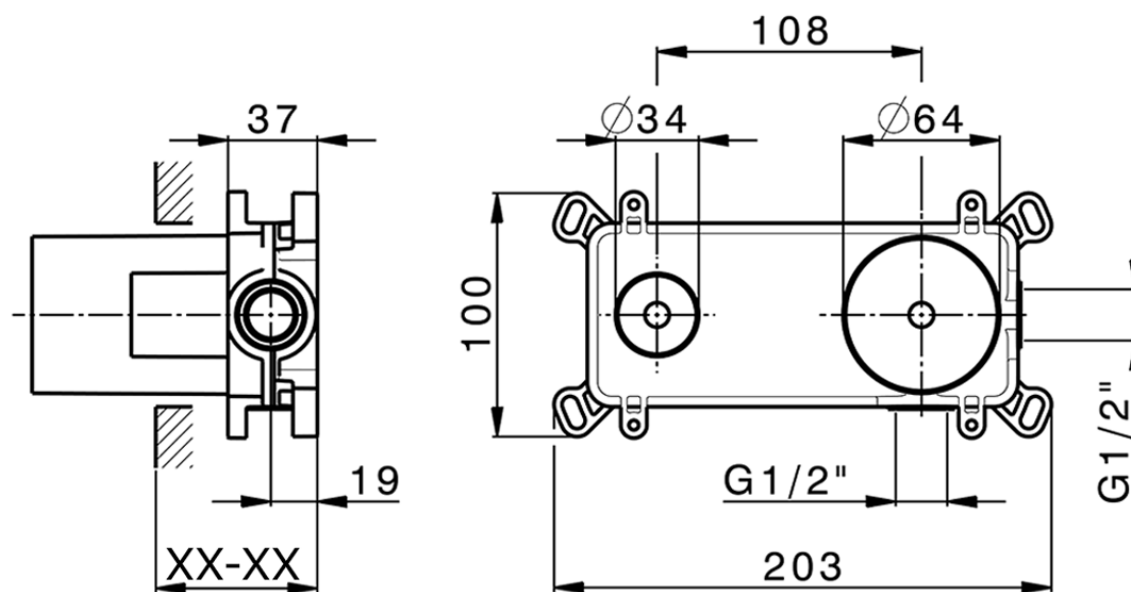

## Parte esterna monocomando lavabo a parete NUOVA EGO\_NE005511

NE005511

<https://huberitalia.com/parte-esterna-monocomando-lavabo-a-parete-nuova-ego-ne005511>

Piastra/Plate/Plaque/Platte/Placa

2-3mm: XX 56-76

10mm: XX 48-68