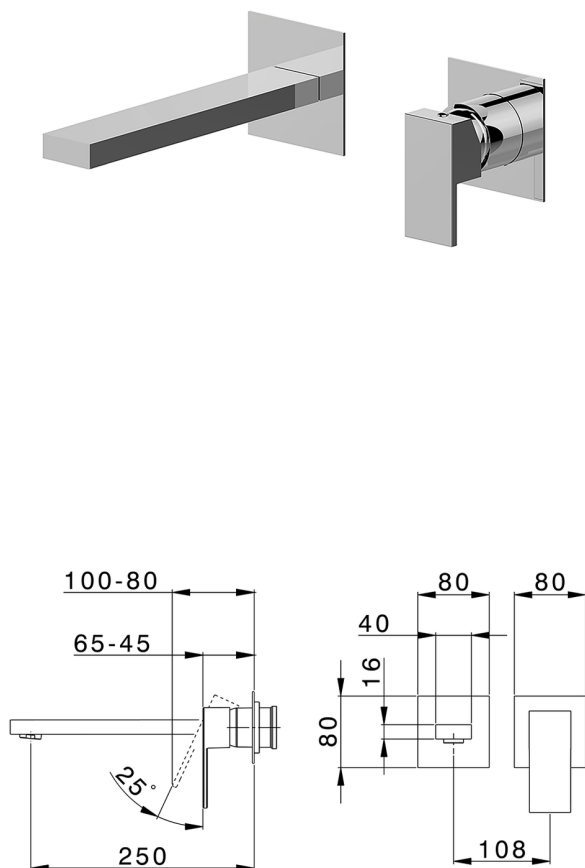

Parte esterna monocomando lavabo a parete NUOVA EGO_NE005511

MODELLO **NE005511**

Parte esterna monocomando lavabo a parete, senza parte incasso, bocca L.250 mm, per art. Easy-Box ZB002450 e art. ZB025510

FINITURE DISPONIBILI

-  **21** 21 Cromo
-  **2F** 2F Nichel Spazzolato
-  **40** 40 Nero Opaco
-  **4Q** 4Q Bianco Opaco

CARATTERISTICHE

Installazione **Incasso**
 Parti Incasso necessarie **ZB002450**

Parte incasso monocomando lavabo a parete Easy-Box INCASSO_ZB002450

MODELLO **ZB002450**

Parte incasso monocomando lavabo a parete Easy-Box, con scatola di protezione, senza parte esterna

FINITURE DISPONIBILI

CARATTERISTICHE

Incasso **1**
 Ricambio Cartuccia **ZZ95409000**
Cartuccia Monocomando 35 mm

Piastra/Plate/Plaque/Platte/Placa

2-3mm: XX 56-76

10mm: XX 48-68

EcoStop

Con il Dispositivo EcoStop l'apertura dell'acqua avviene con un punto duro al 50% circa della portata. Un fermo a metà apertura, da vincere con una leggera forza solo e soltanto quando ci sia una reale necessità di richiesta d'acqua alla massima portata. Ciò permette di consumare fino al 50% in meno di acqua.