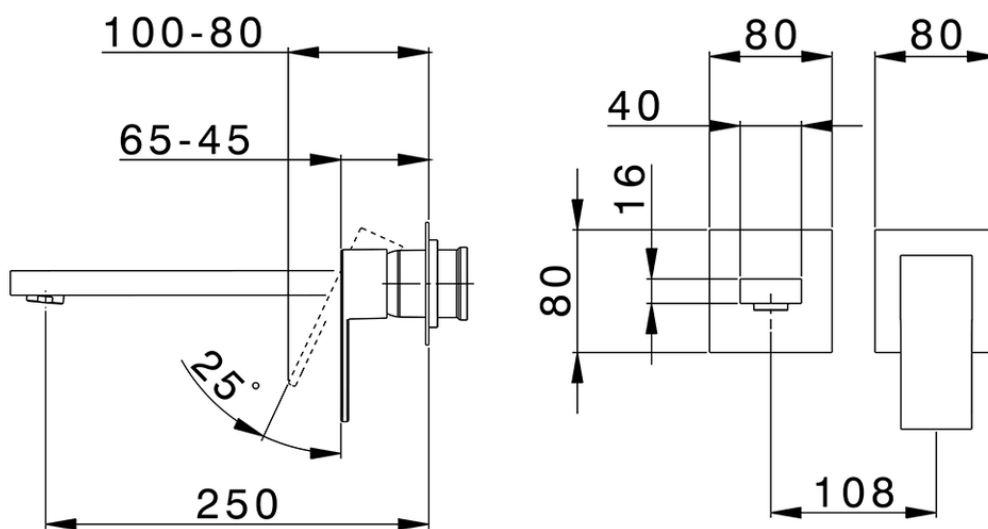

Parte esterna monocomando lavabo a parete NUOVA EGO\_NE005511

NE005511

<https://www.huberitalia.com/parte-esterna-monocomando-lavabo-a-parete-nuova-ego-ne005511>

Piastra/Plate/Plaque/Platte/Placa

2-3mm: XX 56-76

10mm: XX 48-68