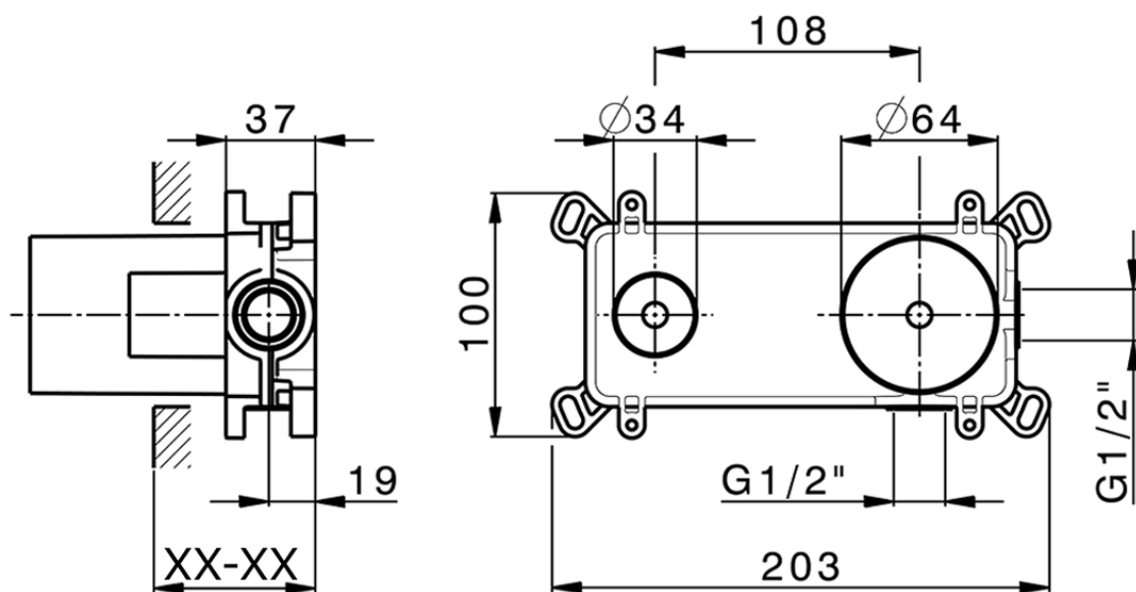

Parte esterna monocomando lavabo a parete NUOVA EGO\_NE005511

NE005511

<https://www.huberitalia.com/parte-esterna-monocomando-lavabo-a-parete-nuova-ego-ne005511>

Piastra/Plate/Plaque/Platte/Placa

2-3mm: XX 56-76

10mm: XX 48-68