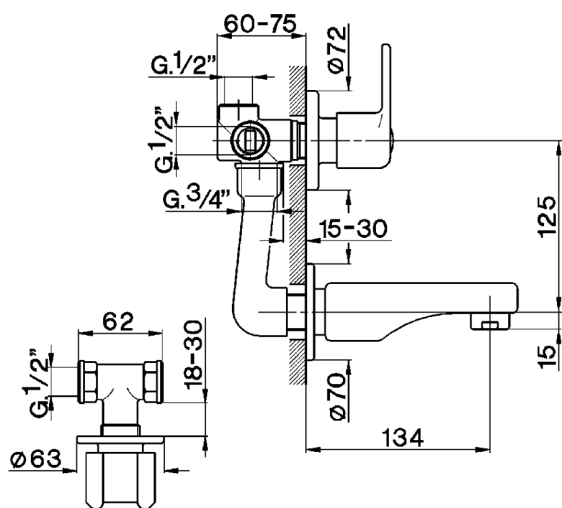

Miscelatore vasca-doccia incasso 4 fori EVA_EV000210

MODELLO **EV000210**

Miscelatore vasca-doccia incasso 4 fori, con deviatore 2 uscite, senza scarico automatico, senza maniglie

FINITURE DISPONIBILI

CARATTERISTICHE

Installazione **Incasso**

2025-02-22