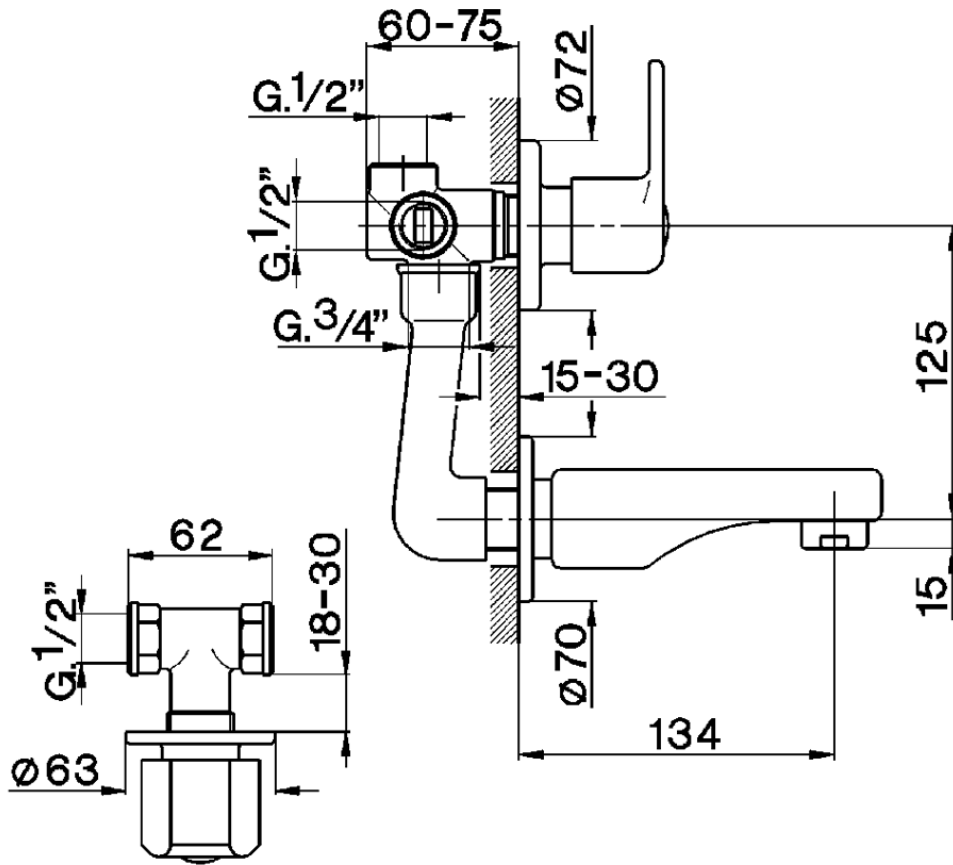

Miscelatore vasca-doccia incasso 4 fori EVA\_EV000210

EV000210

<https://www.huberitalia.com/miscelatore-vasca-doccia-incasso-4-fori-eva-ev000210>

2025-02-22