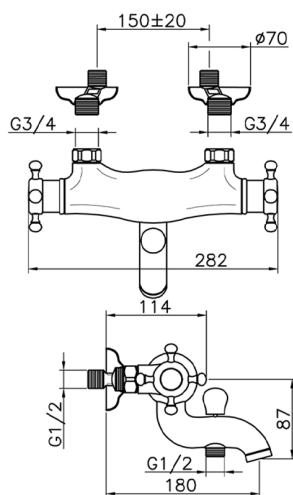

## Miscelatore termostatico vasca VICTORIAN\_VTT27010

MODELLO **VTT27010**

Miscelatore termostatico vasca, senza completo doccia, attacco per flessibile 1/2" M

### CARATTERISTICHE

Ricambio Cartuccia **24.04A.PP**

**Cartuccia Termostatica Plus P 8X20**