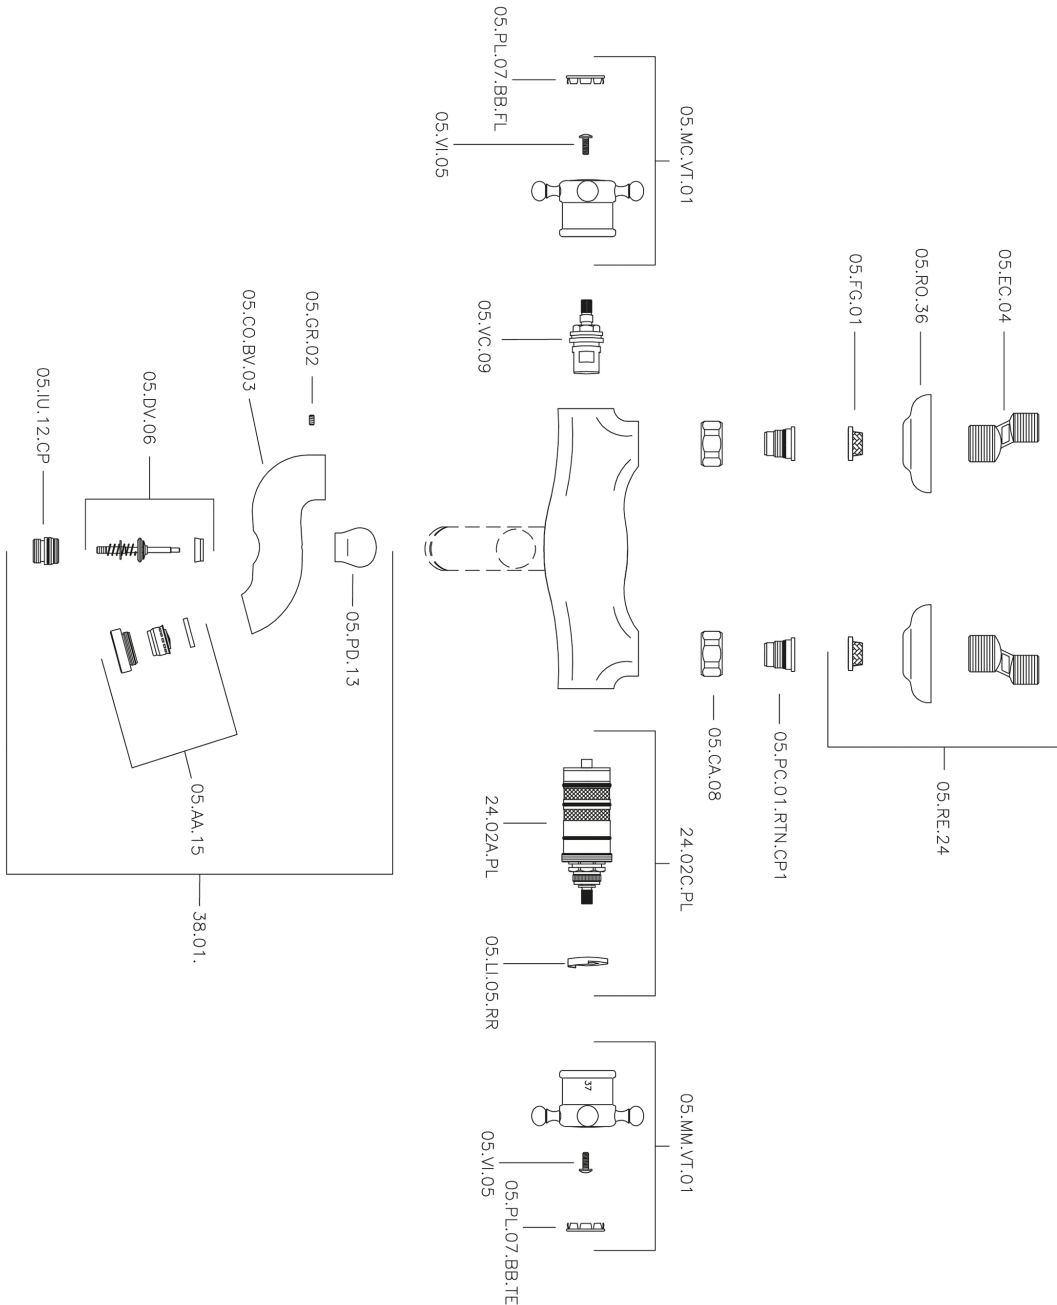

Miscelatore termostatico vasca VICTORIAN_VTT27010

MODELLO **VTT27010**

Miscelatore termostatico vasca, senza completo doccia, attacco per flessibile 1/2" M

FINITURE DISPONIBILI

-  **21** 21 Cromo
-  **27** 27 Vecchio Bronzo
-  **2A** 2A Nichel Satinato Spazzolato
-  **2G** 2G Oro Antico
-  **2W** 2W Oro Spazzolato

CARATTERISTICHE

Ricambio Cartuccia **24.04A.PP**

Cartuccia Termostatica Plus P 8X20

Termostatico

Il Termostatico Huber è il tuo personale gestore dell'acqua che ti aiuta a gestire e controllare acqua ed energia senza sprechi.

Miscelatore termostatico vasca VICTORIAN_VTT27010

VTT27010

<https://www.huberitalia.com/miscelatore-termostatico-vasca-victorian-vtt27010>

2024-12-22