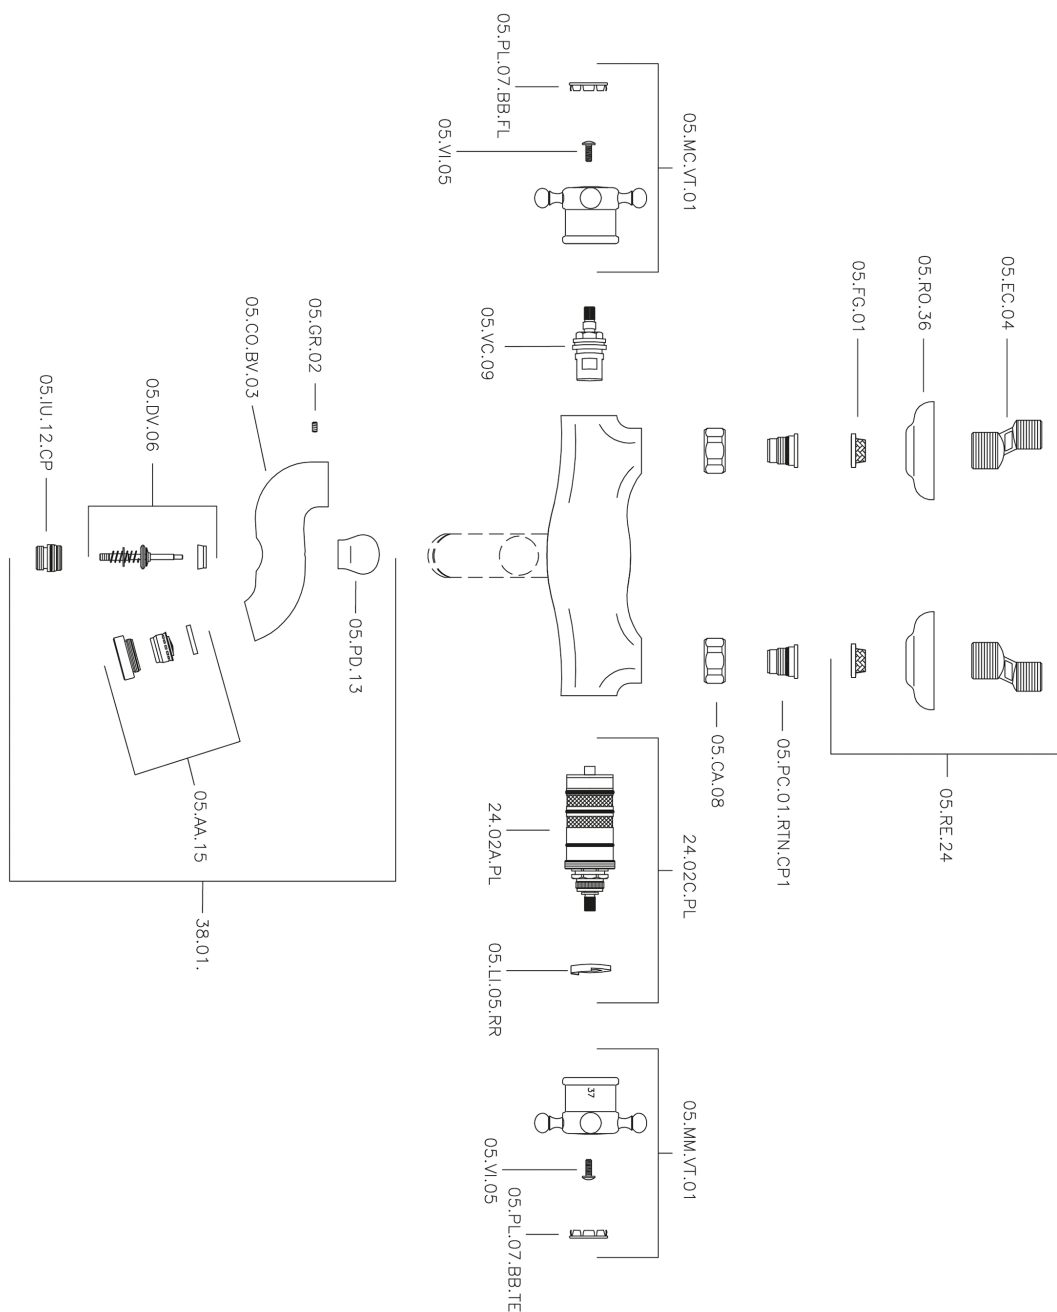

Miscelatore termostatico vasca VICTORIAN_VTT27010

MODELLO **VTT27010**

Miscelatore termostatico vasca, senza completo doccia, attacco per flessibile 1/2" M

FINITURE DISPONIBILI

-  **21** 21 Cromo
-  **27** 27 Vecchio Bronzo
-  **2A** 2A Nichel Satinato Spazzolato
-  **2G** 2G Oro Antico
-  **2W** 2W Oro Spazzolato

CARATTERISTICHE

Ricambio Cartuccia **24.04A.PP**

Cartuccia Termostatica Plus P 8X20

Termostatico

Il Termostatico Huber è il tuo personale gestore dell'acqua che ti aiuta a gestire e controllare acqua ed energia senza sprechi.

Miscelatore termostatico vasca VICTORIAN_VTT27010

VTT27010

<https://www.huberitalia.com/miscelatore-termostatico-vasca-victorian-vtt27010>

2024-12-22