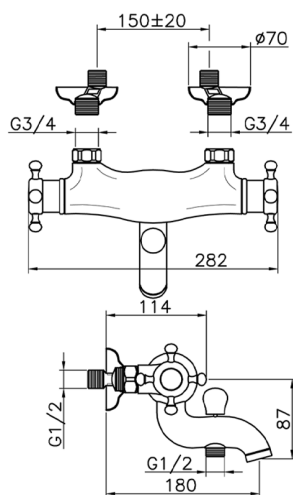

Miscelatore termostatico vasca VICTORIAN_VTT27010

MODELLO **VTT27010**

Miscelatore termostatico vasca, senza completo doccia, attacco per flessibile 1/2" M

FINITURE DISPONIBILI

-  **21** 21 Cromo
-  **27** 27 Vecchio Bronzo
-  **2A** 2A Nichel Satinato Spazzolato
-  **2G** 2G Oro Antico
-  **2W** 2W Oro Spazzolato

CARATTERISTICHE

Ricambio Cartuccia **24.04A.PP**

Cartuccia Termostatica Plus P 8X20

Termostatico

Il Termostatico Huber è il tuo personale gestore dell'acqua che ti aiuta a gestire e controllare acqua ed energia senza sprechi.

Miscelatore termostatico vasca VICTORIAN_VTT27010

VTT27010

<https://www.huberitalia.com/miscelatore-termostatico-vasca-victorian-vtt27010>

2024-12-22