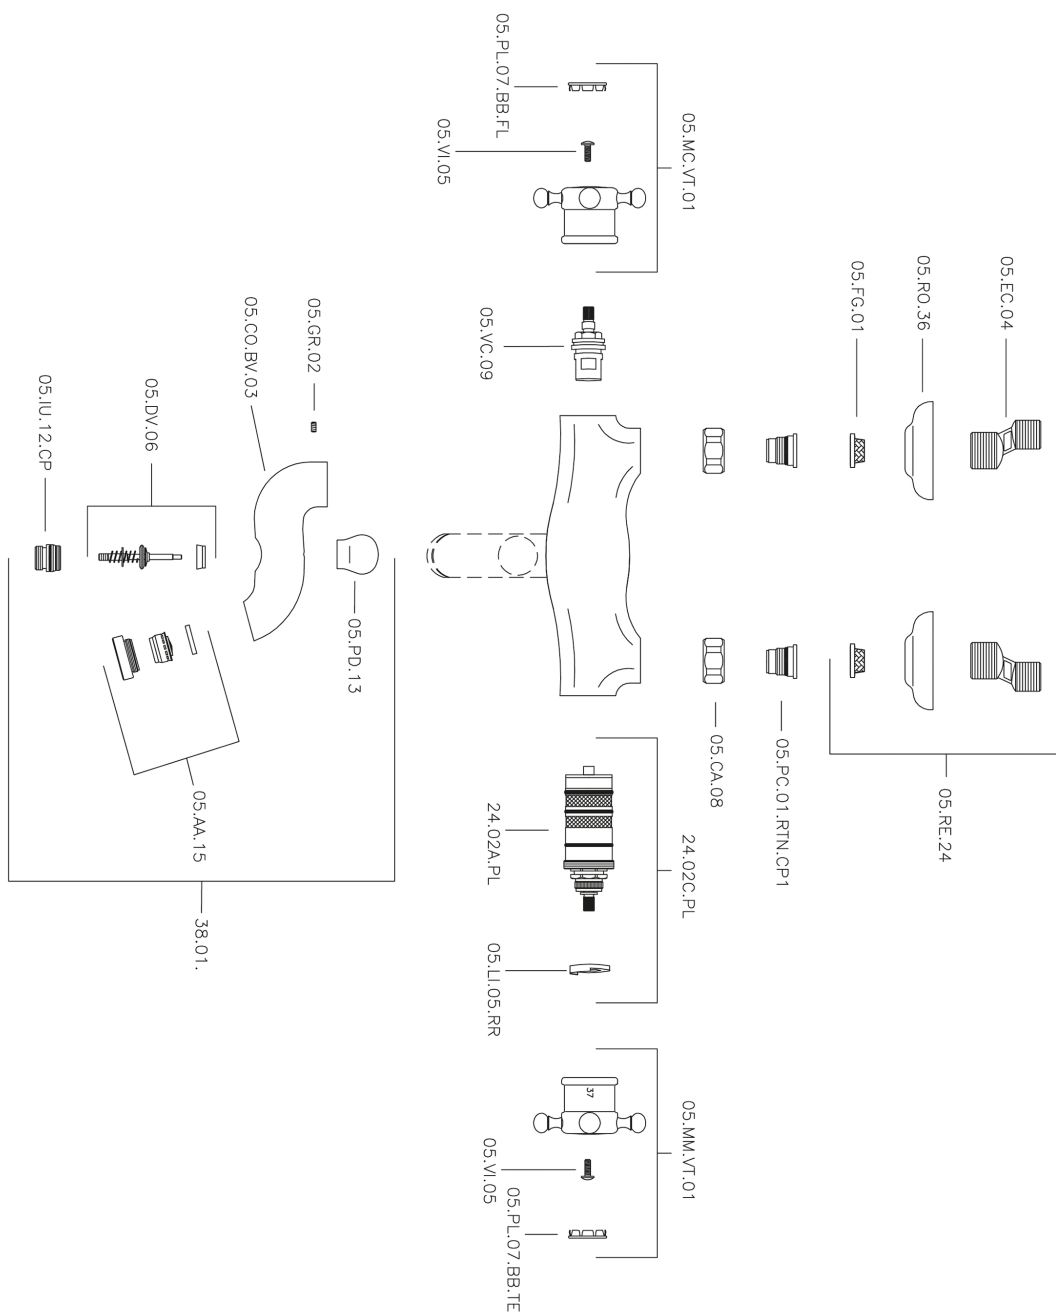

## Miscelatore termostatico vasca VICTORIAN\_VTT27010

MODELLO **VTT27010**

Miscelatore termostatico vasca, senza completo doccia, attacco per flessibile 1/2" M

### CARATTERISTICHE

Ricambio Cartuccia **24.04A.PP**

**Cartuccia Termostatica Plus P 8X20**

### Termostatico

Il Termostatico Huber è il tuo personale gestore dell'acqua che ti aiuta a gestire e controllare acqua ed energia senza sprechi.

## Miscelatore termostatico vasca VICTORIAN\_VTT27010

VTT27010

<https://www.huberitalia.com/miscelatore-termostatico-vasca-victorian-vtt27010>

2024-12-22