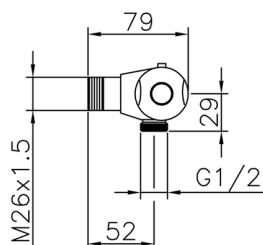

## Miscelatore termostatico doccia CLINIC&TECHNICAL\_56.76H.

MODELLO **56.76H.**

Miscelatore termostatico doccia, senza completo doccia, interasse 160 mm, attacco per flessibile 1/2" M

FINITURE DISPONIBILI

**CR** CR Cromo

CARATTERISTICHE

Ricambio Cartuccia **22.03A.AR - ZZ97080004**

**Cartuccia Termostatica Argo 1 (filtro corto)**