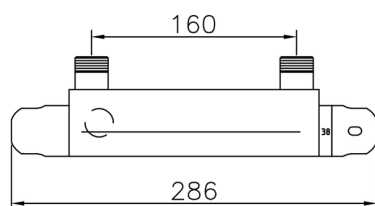

## Miscelatore termostatico doccia CLINIC&TECHNICAL\_56.76H.

MODELLO **56.76H.**

Miscelatore termostatico doccia, senza completo doccia, interasse 160 mm, attacco per flessibile 1/2" M

FINITURE DISPONIBILI

**CR** CR Cromo

CARATTERISTICHE

Ricambio Cartuccia **22.03A.AR - ZZ97080004**

**Cartuccia Termostatica Argo 1 (filtro corto)**