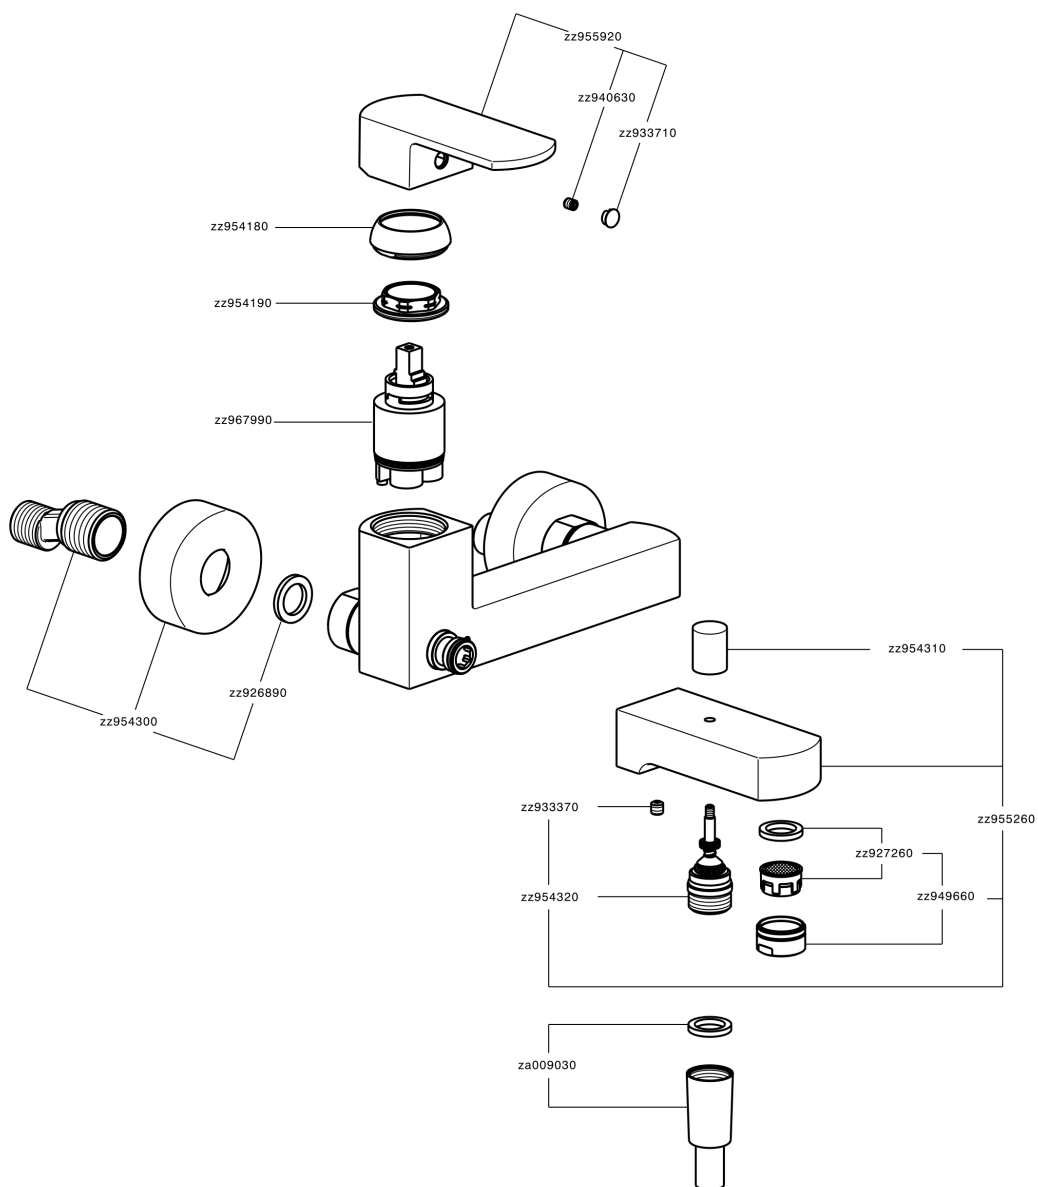

Miscelatore monocomando vasca DADO_DD000130

DD000130

<https://www.huberitalia.com/miscelatore-monocomando-vasca-dado-dd000130>

2024-12-22