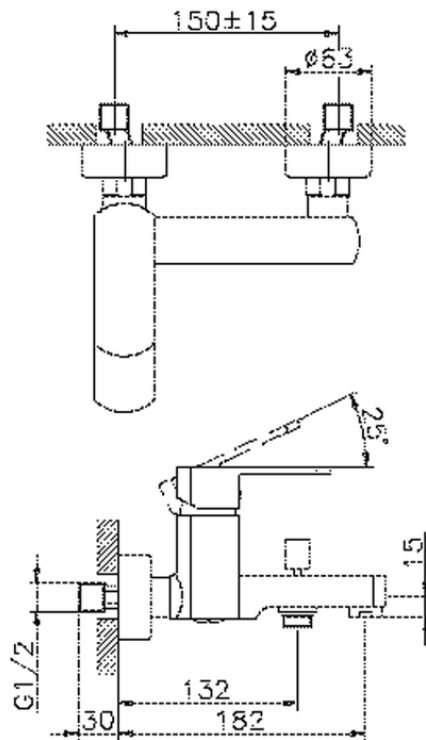

Miscelatore monocomando vasca DADO_DD000130

DD000130

<https://www.huberitalia.com/miscelatore-monocomando-vasca-dado-dd000130>

2024-12-22