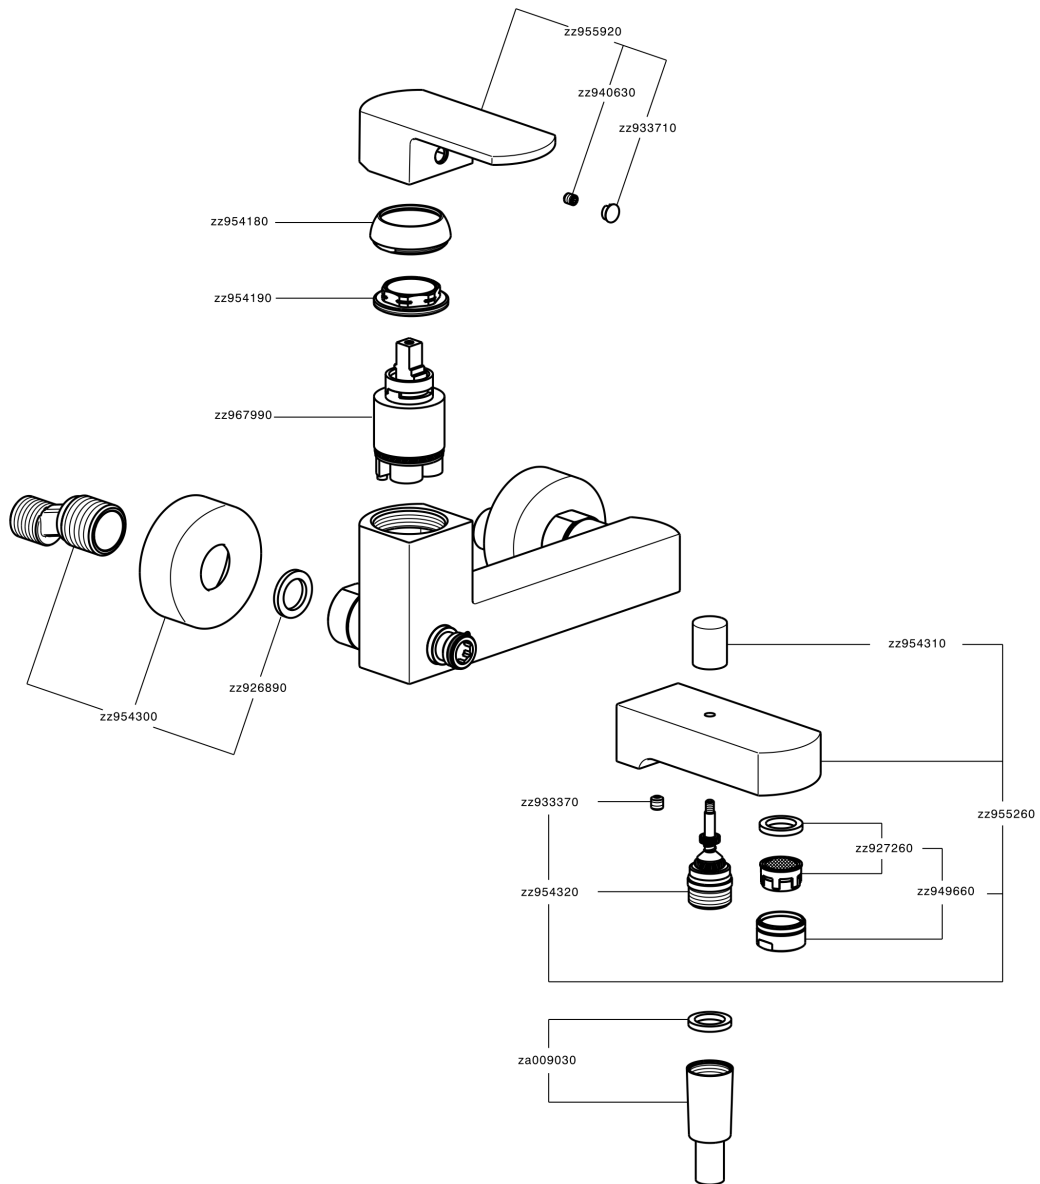

Miscelatore monocomando vasca DADO_DD000130

DD000130

<https://www.huberitalia.com/miscelatore-monocomando-vasca-dado-dd000130>

2024-12-22