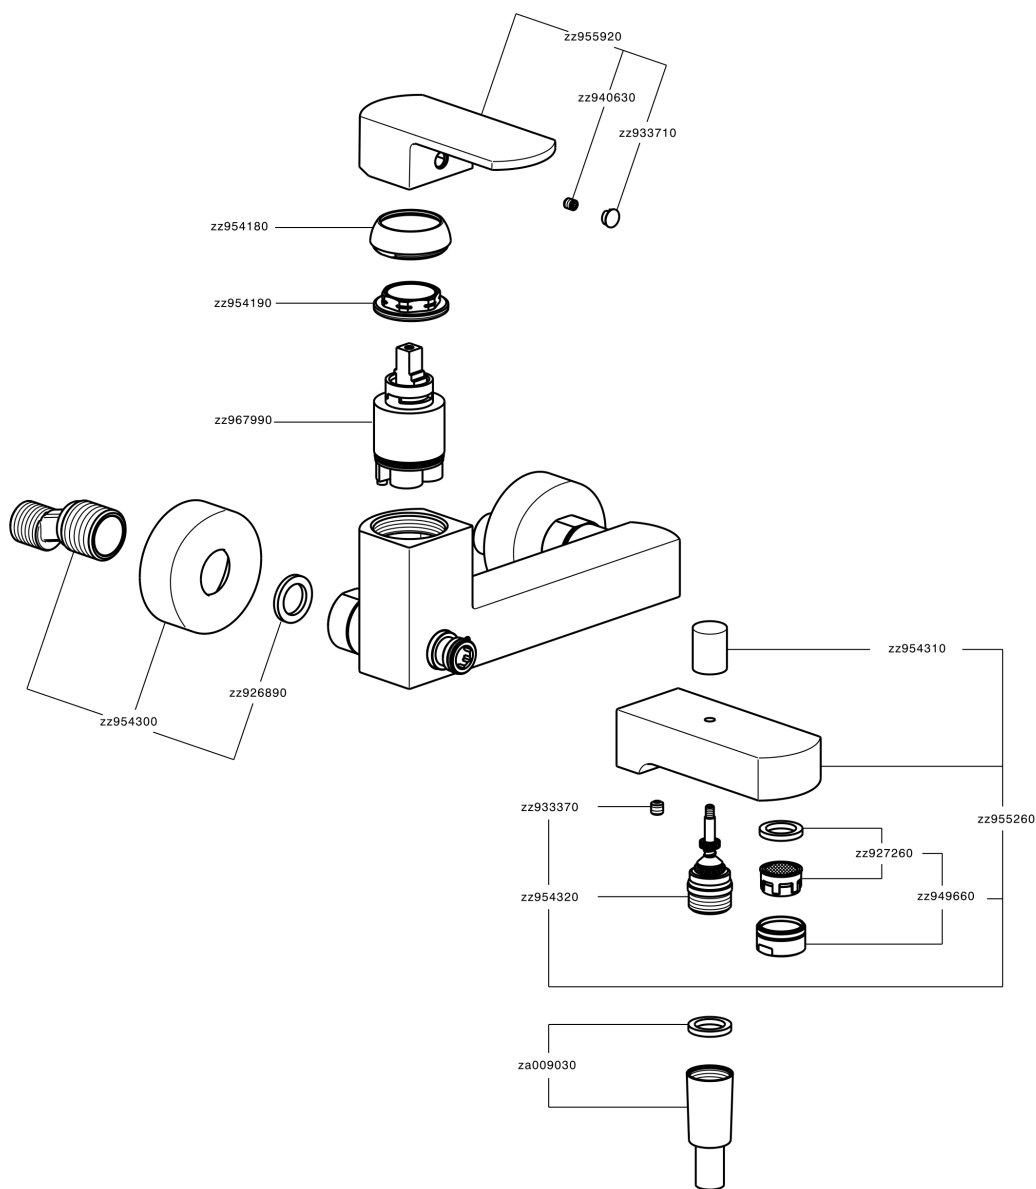

Miscelatore monocomando vasca DADO_DD000130

MODELLO **DD000130**

Miscelatore monocomando vasca, senza completo doccia, attacco per flessibile 1/2" M

FINITURE DISPONIBILI

-  **21** 21 Cromo
-  **2B** 2B Nichel Lucido
-  **2F** 2F Nichel Spazzolato
-  **40** 40 Nero Opaco
-  **4Q** 4Q Bianco Opaco

CARATTERISTICHE

Ricambio Cartuccia **ZZ96799000**

Cartuccia Monocomando 35 mm

Miscelatore monocomando vasca DADO_DD000130

DD000130

<https://www.huberitalia.com/miscelatore-monocomando-vasca-dado-dd000130>

2024-12-22