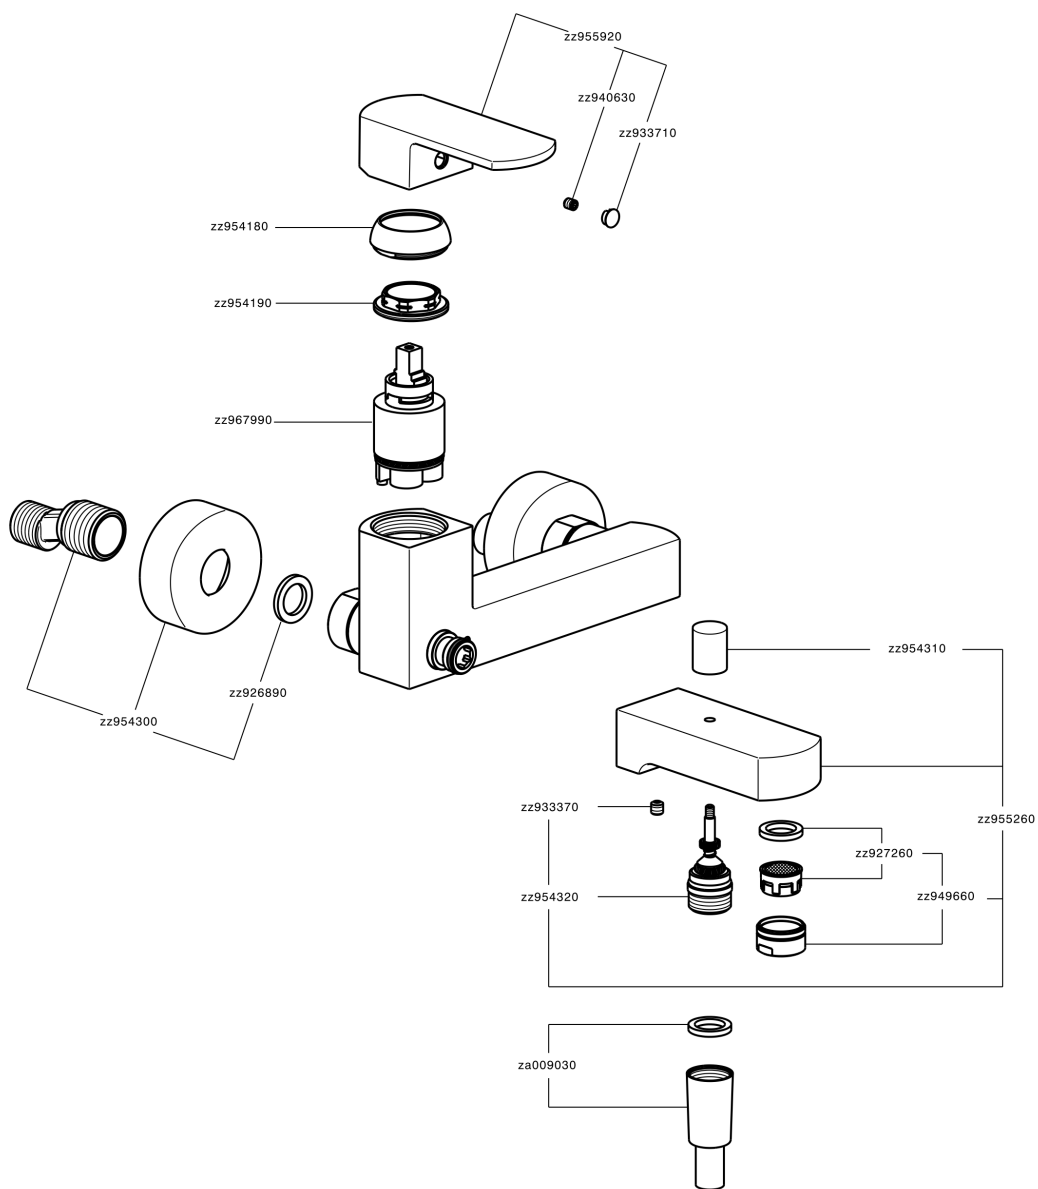

Miscelatore monocomando vasca DADO_DD000130

DD000130

<https://www.huberitalia.com/miscelatore-monocomando-vasca-dado-dd000130>

2024-12-22