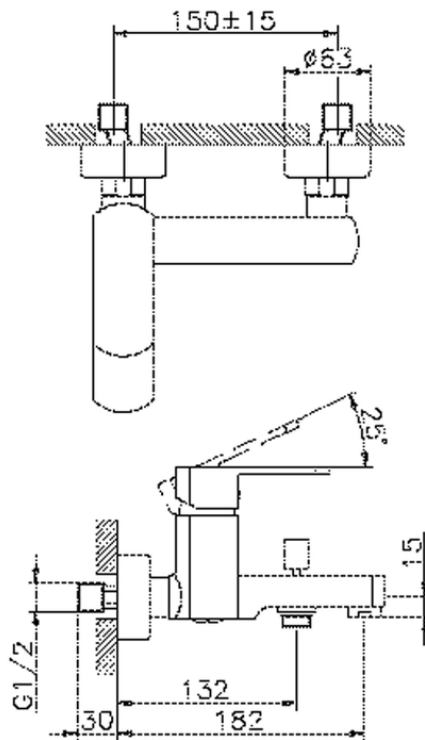

Miscelatore monocomando vasca DADO_DD000130

DD000130

<https://www.huberitalia.com/miscelatore-monocomando-vasca-dado-dd000130>

2024-12-22