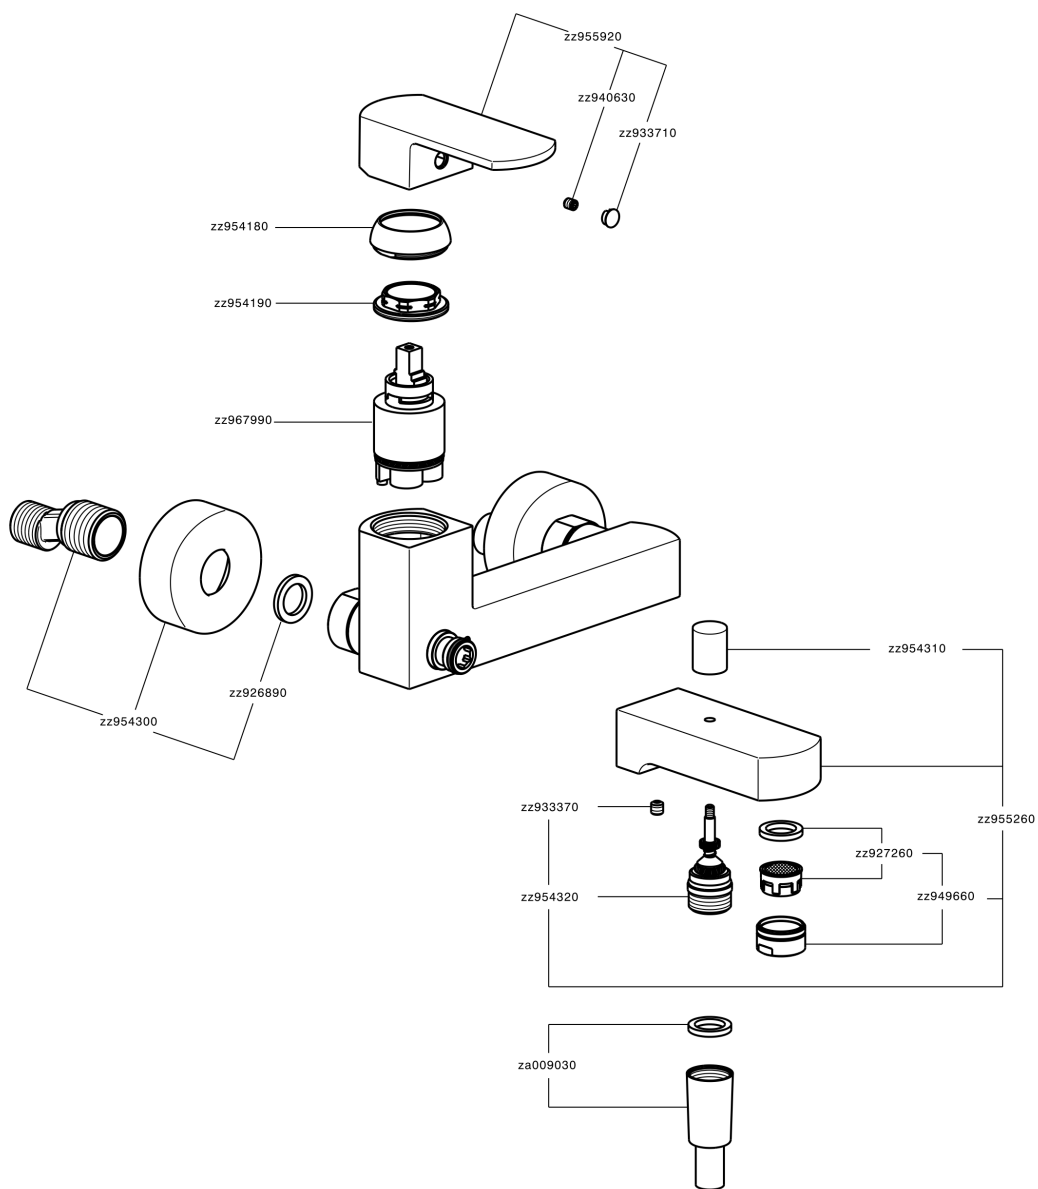

Miscelatore monocomando vasca DADO_DD000130

MODELLO **DD000130**

Miscelatore monocomando vasca, senza completo doccia, attacco per flessibile 1/2" M

FINITURE DISPONIBILI

-  **21** 21 Cromo
-  **2B** 2B Nichel Lucido
-  **2F** 2F Nichel Spazzolato
-  **40** 40 Nero Opaco
-  **4Q** 4Q Bianco Opaco

CARATTERISTICHE

Ricambio Cartuccia **ZZ96799000**

Cartuccia Monocomando 35 mm

Miscelatore monocomando vasca DADO_DD000130

DD000130

<https://www.huberitalia.com/miscelatore-monocomando-vasca-dado-dd000130>

2024-12-22