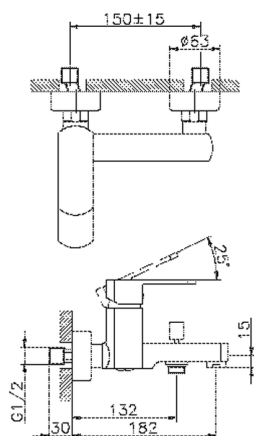

Miscelatore monocomando vasca DADO_DD000130

MODELLO **DD000130**

Miscelatore monocomando vasca, senza completo doccia, attacco per flessibile 1/2" M

FINITURE DISPONIBILI

-  **21** 21 Cromo
-  **2B** 2B Nichel Lucido
-  **2F** 2F Nichel Spazzolato
-  **40** 40 Nero Opaco
-  **4Q** 4Q Bianco Opaco

CARATTERISTICHE

Ricambio Cartuccia **ZZ96799000**

Cartuccia Monocomando 35 mm

Miscelatore monocomando vasca DADO_DD000130

DD000130

<https://www.huberitalia.com/miscelatore-monocomando-vasca-dado-dd000130>

2024-12-22