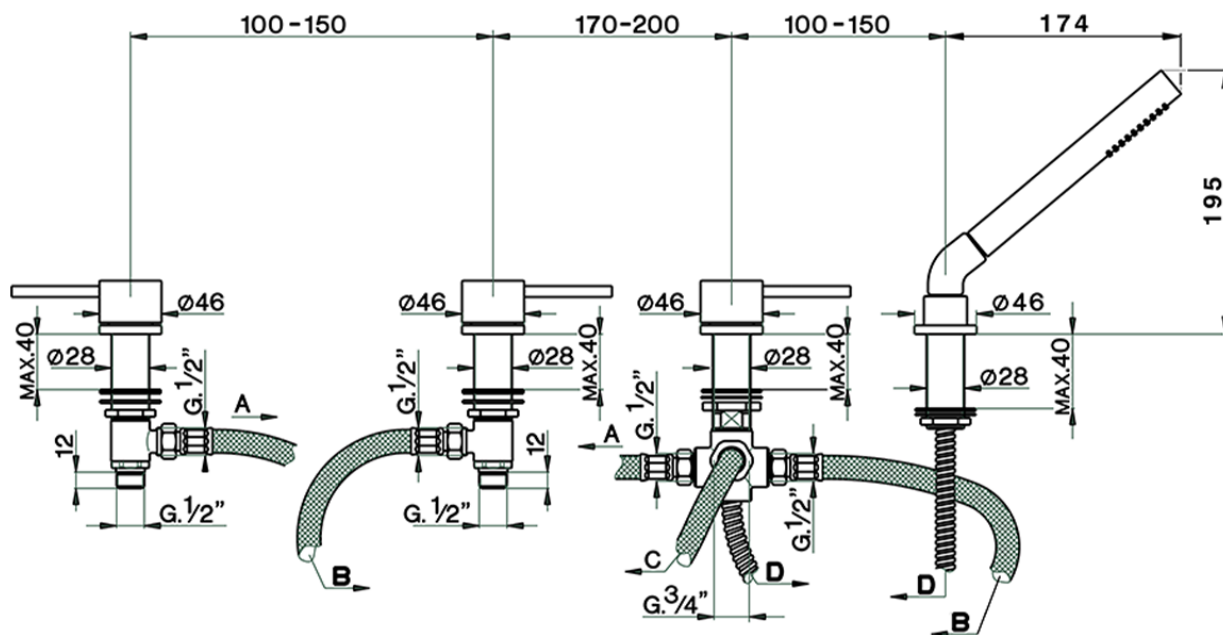

Miscelatore bordo vasca 4 fori NUOVA KIRUNA_K2000290

K2000290

<https://www.huberitalia.com/miscelatore-bordo-vasca-4-fori-nuova-kiruna-k2000290>

2025-03-12