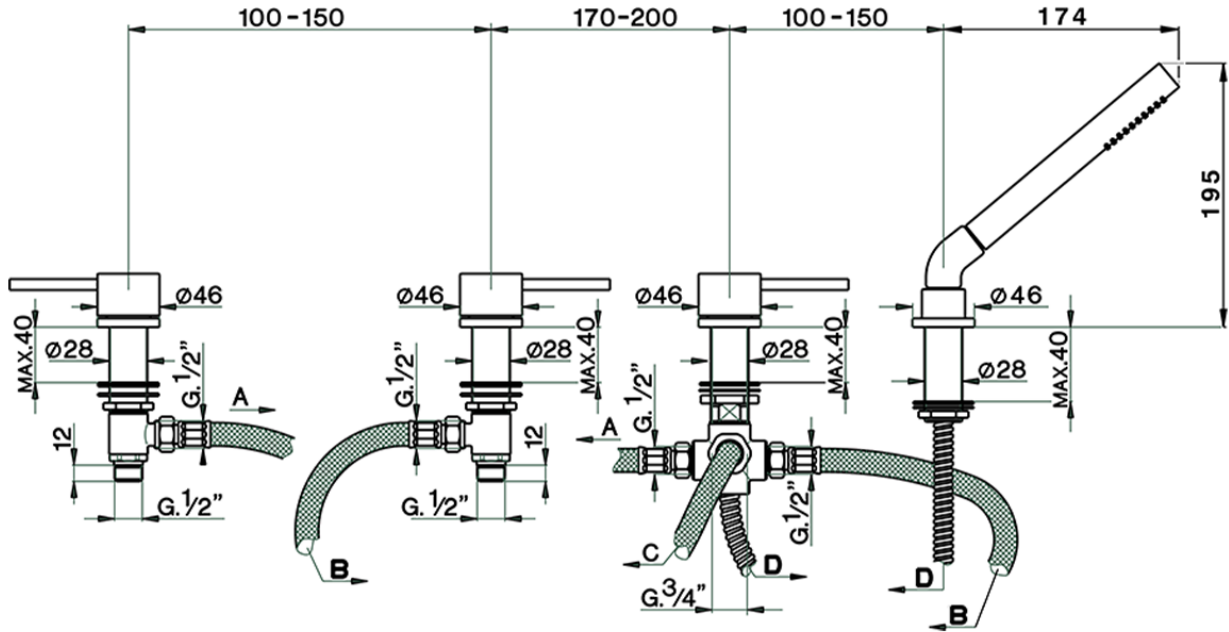

Miscelatore bordo vasca 4 fori NUOVA KIRUNA_K2000290

K2000290

<https://www.huberitalia.com/miscelatore-bordo-vasca-4-fori-nuova-kiruna-k2000290>

2025-03-12